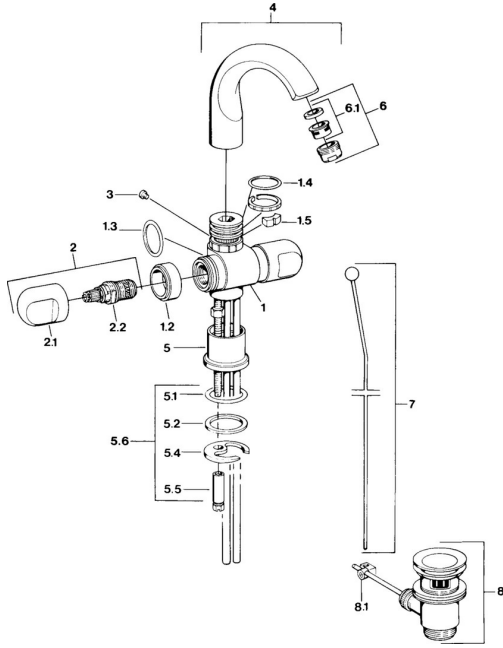

## Pièces de rechange

### SP00702105

	Nom	Code
1.2	Anneau décoratif Chrome <b>Arrêté</b>	59910797
1.4	Joint, 32x2.5 <b>Arrêté</b>	59910233
1.5	Limiteur <b>Arrêté</b>	59910534
2.1	Levier Chrome <b>Arrêté</b>	59910211
2.1	Croisillon réglage de température Chrome <b>Arrêté</b>	59910210
2.2	Tête, G1/2	59905114
3	Boulon de fixation, M4 <b>Arrêté</b>	59910234
5.1	Joint, d 38x3.5	59910236
5.2	Joint, 48x33.5x2	59902283
5.4	Fixing plate	59904765
5.5	Vis, M8x1, SW13	59904766
5.6	Ensemble de fixation	59910749
6	Aérateur, M24x1 A Blanc <b>Arrêté</b>	59905419
6	Aérateur, M24x1 STD CC A Laiton <b>Arrêté</b>	59906580
6	Aérateur, M24x1 STD HC A Chrome	59902366
6.1	Aérateur, M22/24 A	59902081
7	Knob Chrome <b>Arrêté</b>	59910230
8	Vidage Chrome	59904620
8	Vidage Laiton <b>Arrêté</b>	59906734
8.1	Joint	59904624