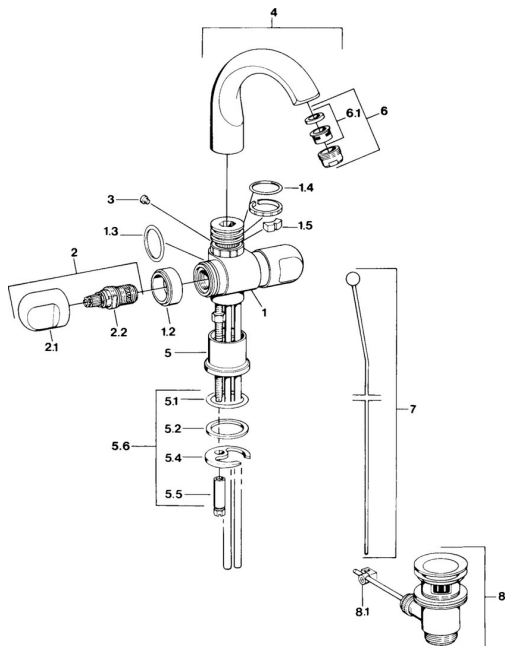

EAN: 4015474605749
static.hansa.com/0070210593

Náhradné diely

SP00702105

	Názov	Kód
1.2	Dekoratívne krúžok Chróm Ukončené	59910797
1.4	O-krúžok, 32x2,5 Ukončené	59910233
1.5	Obmedzovač Ukončené	59910534
2.1	Rukoväť Chróm Ukončené	59910211
2.1	Rukoväť regulátora teploty Chróm Ukončené	59910210
2.2	Sedlo, G1/2	59905114
3	Upevňovacia skrutka, M4 Ukončené	59910234
5.1	O-krúžok, d 38x3,5	59910236
5.2	Tesnenie, 48x33,5x2	59902283
5.4		59904765
5.5	Skrutka, M8x1, SW13	59904766
5.6	Upevňovací set	59910749
6	Aerator, M24x1 A Biela Ukončené	59905419
6	Aerator, M24x1 STD CC A Ušľachtilá mosadz Ukončené	59906580
6	Aerator, M24x1 STD HC A Chróm	59902366
6.1	Aerator, M22/24 A	59902081
7	Knob Chróm Ukončené	59910230
8	Vypúšťací ventil umývadla Chróm	59904620
8	Vypúšťací ventil umývadla Ušľachtilá mosadz Ukončené	59906734
8.1	Spojovací diel tiahla	59904624