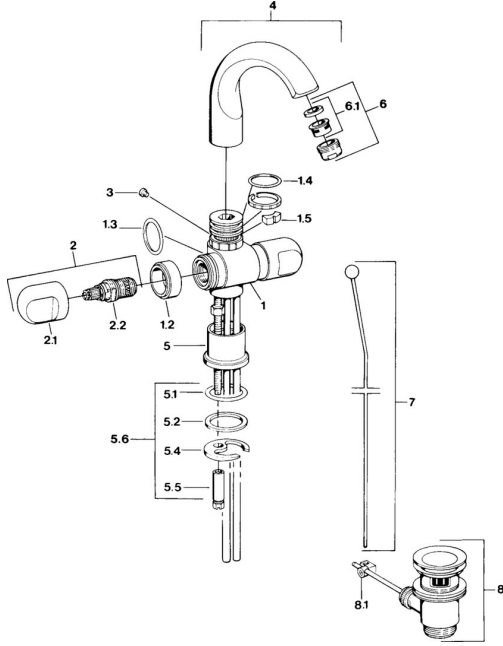

EAN: 4015474605749
static.hansa.com/0070210593

Reserveonderdelen

SP00702105

	Naam	Code
1.2	Decoratieve ring Chroom Stopgezet	59910797
1.4	O-ring, 32x2.5 Stopgezet	59910233
1.5	Temperatuurbegrenzer Stopgezet	59910534
2.1	Hendel Chroom Stopgezet	59910211
2.1	Temperatuur hendel Chroom Stopgezet	59910210
2.2	Binnenwerk, G1/2	59905114
3	Bevestigingsbout, M4 Stopgezet	59910234
5.1	O-ring, d 38x3.5	59910236
5.2	Dichting, 48x33.5x2	59902283
5.4	Fixing plate	59904765
5.5	Schroef, M8x1, SW13	59904766
5.6	Bevestigingsset	59910749
6	Mousseur, M24x1 A Wit Stopgezet	59905419
6	Mousseur, M24x1 STD CC A Edelmessing Stopgezet	59906580
6	Mousseur, M24x1 STD HC A Chroom	59902366
6.1	Mousseur, M22/24 A	59902081
7	Knob Chroom Stopgezet	59910230
8	Wastegarnituur Chroom	59904620
8	Wastegarnituur Edelmessing Stopgezet	59906734
8.1	Gewrichtstuk	59904624