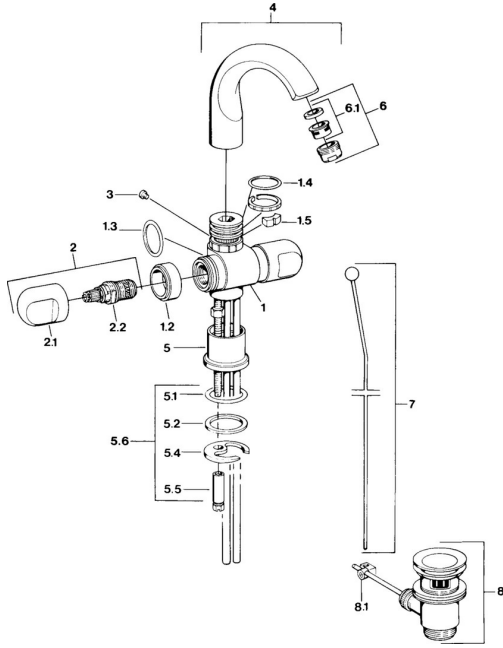

EAN: 4015474605749
static.hansa.com/0070210593

Parti di ricambio

SP00702105

	Nome	Codice
1.2	Anello decorativo Cromo Fuori produzione	59910797
1.4	O-ring, 32x2.5 Fuori produzione	59910233
1.5	Pezzi di bloccaggio Fuori produzione	59910534
2.1	Maniglia Cromo Fuori produzione	59910211
2.1	Maniglia per regolazione della temperatura Cromo Fuori produzione	59910210
2.2	Vitone, G1/2	59905114
3	Bullone di fissaggio, M4 Fuori produzione	59910234
5.1	O-ring, d 38x3.5	59910236
5.2	Giunto, 48x33.5x2	59902283
5.4	Fixing plate	59904765
5.5	Screw, M8x1, SW13	59904766
5.6	Set di fissaggio	59910749
6	Aereatore, M24x1 A Bianco Fuori produzione	59905419
6	Aereatore, M24x1 STD CC A Ottone lucido Fuori produzione	59906580
6	Aereatore, M24x1 STD HC A Cromo	59902366
6.1	Aereatore, M22/24 A	59902081
7	Knob Cromo Fuori produzione	59910230
8	Scarico a saltarello Cromo	59904620
8	Scarico a saltarello Ottone lucido Fuori produzione	59906734
8.1	Snodo	59904624