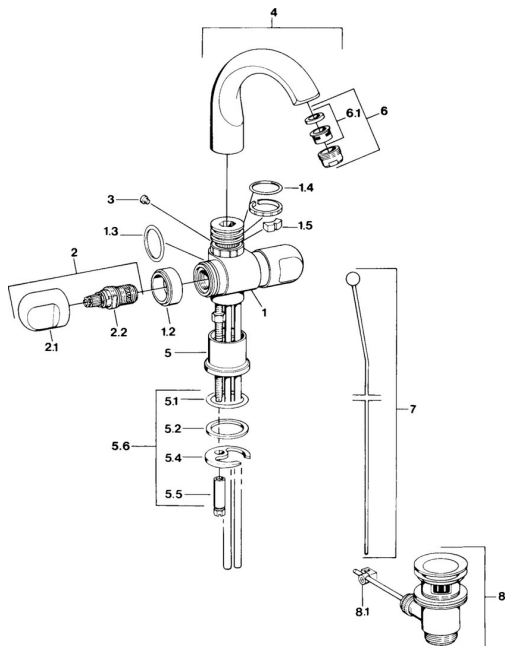

EAN: 4015474605749
static.hansa.com/0070210593

Pièces de rechange

SP00702105

	Nom	Code
1.2	Anneau décoratif Chrome Arrêté	59910797
1.4	Joint, 32x2.5 Arrêté	59910233
1.5	Limiteur Arrêté	59910534
2.1	Levier Chrome Arrêté	59910211
2.1	Croisillon réglage de température Chrome Arrêté	59910210
2.2	Tête, G1/2	59905114
3	Boulon de fixation, M4 Arrêté	59910234
5.1	Joint, d 38x3.5	59910236
5.2	Joint, 48x33.5x2	59902283
5.4	Fixing plate	59904765
5.5	Vis, M8x1, SW13	59904766
5.6	Ensemble de fixation	59910749
6	Aérateur, M24x1 A Blanc Arrêté	59905419
6	Aérateur, M24x1 STD CC A Laiton Arrêté	59906580
6	Aérateur, M24x1 STD HC A Chrome	59902366
6.1	Aérateur, M22/24 A	59902081
7	Knob Chrome Arrêté	59910230
8	Vidage Chrome	59904620
8	Vidage Laiton Arrêté	59906734
8.1	Joint	59904624