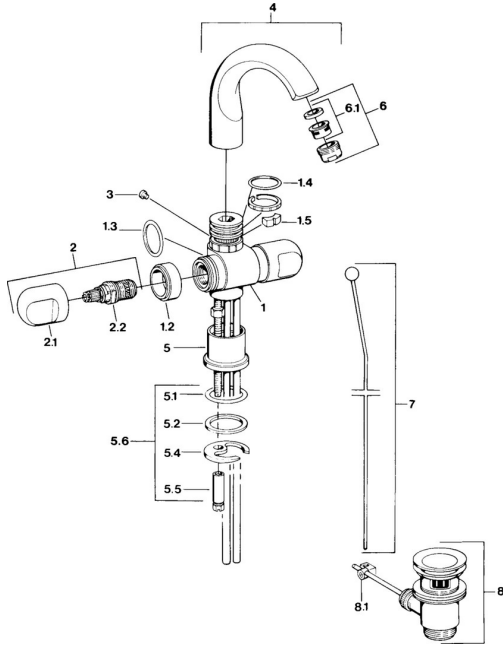

EAN: 4015474605749
static.hansa.com/0070210593

Ersatzteile

SP00702105

	Name	Art.-Nr.
1.2	Zierring Chrom Ausgelaufen	59910797
1.4	O-Ring, 32x2.5 Ausgelaufen	59910233
1.5	Begrenzer Ausgelaufen	59910534
2.1	Griff Chrom Ausgelaufen	59910211
2.1	Temperatureinstellgriff Chrom Ausgelaufen	59910210
2.2	Oberteil, G1/2	59905114
3	Befestigungsbolzen, M4 Ausgelaufen	59910234
5.1	O-Ring, d 38x3.5	59910236
5.2	Dichtung, 48x33.5x2	59902283
5.4	Befestigungsplatte	59904765
5.5	Schraube, M8x1, SW13	59904766
5.6	Befestigungssatz	59910749
6	Luftsprudler, M24x1 A Weiss Ausgelaufen	59905419
6	Luftsprudler, M24x1 STD CC A Edelmessing Ausgelaufen	59906580
6	Luftsprudler, M24x1 STD HC A Chrom	59902366
6.1	Luftsprudler, M22/24 A	59902081
7	Knopf Chrom Ausgelaufen	59910230
8	Ablaufgarnitur Chrom	59904620
8	Ablaufgarnitur Edelmessing Ausgelaufen	59906734
8.1	Gelenkstück	59904624