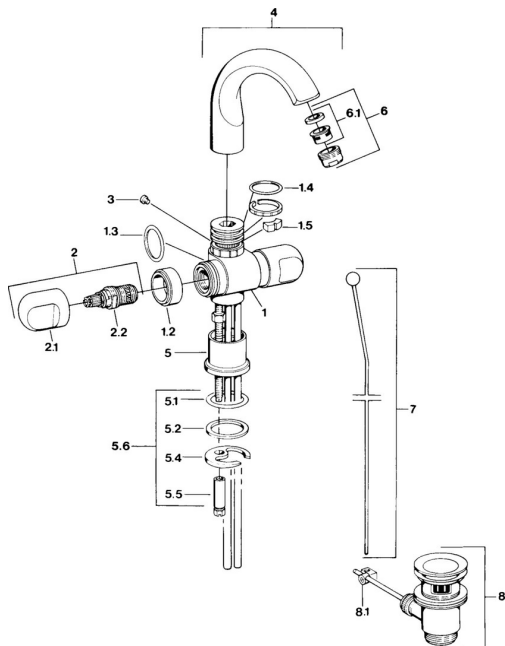

EAN: 4015474605749
static.hansa.com/0070210593

Náhradní díly

SP00702105

	Název	Kód
1.2	Dekorativní kroužek Chrom Ukončeno	59910797
1.4	O-kroužek, 32x2.5 Ukončeno	59910233
1.5	Omezovač Ukončeno	59910534
2.1	Ovládací páka Chrom Ukončeno	59910211
2.1	Ovladač regulátoru teploty Chrom Ukončeno	59910210
2.2	Vršek, G1/2	59905114
3	Upevňovací šroub, M4 Ukončeno	59910234
5.1	O-kroužek, d 38x3.5	59910236
5.2	Těsnění, 48x33.5x2	59902283
5.4	Upevňovací deska	59904765
5.5	Šroub, M8x1, SW13	59904766
5.6	Upevňovací set	59910749
6	Aerator, M24x1 A Bílá Ukončeno	59905419
6	Aerator, M24x1 STD CC A Ušlechtilá mosaz Ukončeno	59906580
6	Aerator, M24x1 STD HC A Chrom	59902366
6.1	Aerator, M22/24 A	59902081
7	Knob Chrom Ukončeno	59910230
8	Vypouštěcí ventil Chrom	59904620
8	Vypouštěcí ventil Ušlechtilá mosaz Ukončeno	59906734
8.1	Spojovací díl táhel	59904624