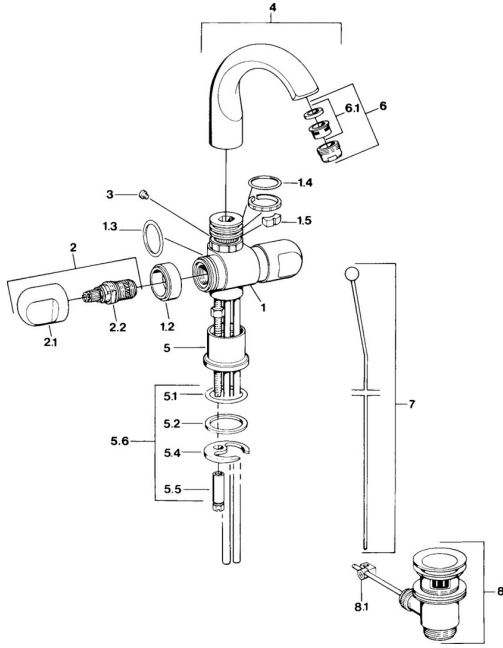

EAN: 4015474593411
static.hansa.com/0070210586

Reserveonderdelen

SP00702105

	Naam	Code
1.2	Decoratieve ring Chroom Stopgezet	59910797
1.4	O-ring, 32x2.5 Stopgezet	59910233
1.5	Temperatuurbegrenzer Stopgezet	59910534
2.1	Hendel Chroom Stopgezet	59910211
2.1	Temperatuur hendel Chroom Stopgezet	59910210
2.2	Binnenwerk, G1/2	59905114
3	Bevestigingsbout, M4 Stopgezet	59910234
5.1	O-ring, d 38x3.5	59910236
5.2	Dichting, 48x33.5x2	59902283
5.4	Fixing plate	59904765
5.5	Schroef, M8x1, SW13	59904766
5.6	Bevestigingsset	59910749
6	Mousseur, M24x1 A Wit Stopgezet	59905419
6	Mousseur, M24x1 STD CC A Edelmessing Stopgezet	59906580
6	Mousseur, M24x1 STD HC A Chroom	59902366
6.1	Mousseur, M22/24 A	59902081
7	Knob Chroom Stopgezet	59910230
8	Wastegarnituur Chroom	59904620
8	Wastegarnituur Edelmessing Stopgezet	59906734
8.1	Gewrichtstuk	59904624