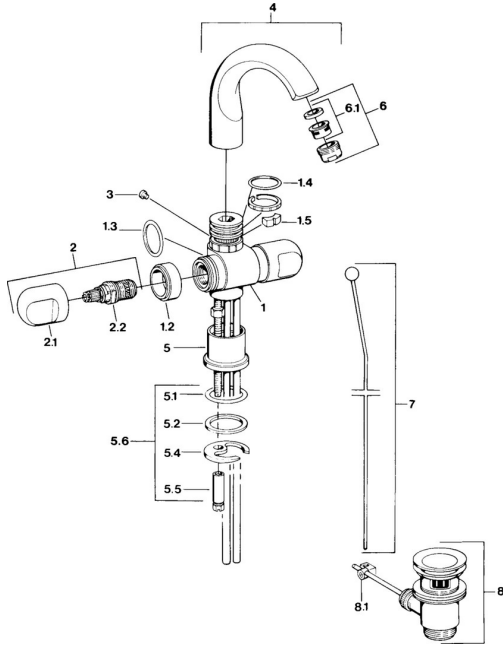

EAN: 4015474593411
static.hansa.com/0070210586

Pièces de rechange

SP00702105

	Nom		Code
1.2	Anneau décoratif Chrome	Arrêté	59910797
1.4	Joint, 32x2.5	Arrêté	59910233
1.5	Limiteur	Arrêté	59910534
2.1	Levier Chrome	Arrêté	59910211
2.1	Croisillon réglage de température Chrome	Arrêté	59910210
2.2	Tête, G1/2		59905114
3	Boulon de fixation, M4	Arrêté	59910234
5.1	Joint, d 38x3.5		59910236
5.2	Joint, 48x33.5x2		59902283
5.4	Fixing plate		59904765
5.5	Vis, M8x1, SW13		59904766
5.6	Ensemble de fixation		59910749
6	Aérateur, M24x1 A Blanc	Arrêté	59905419
6	Aérateur, M24x1 STD CC A Laiton	Arrêté	59906580
6	Aérateur, M24x1 STD HC A Chrome		59902366
6.1	Aérateur, M22/24 A		59902081
7	Knob Chrome	Arrêté	59910230
8	Vidage Chrome		59904620
8	Vidage Laiton	Arrêté	59906734
8.1	Joint		59904624