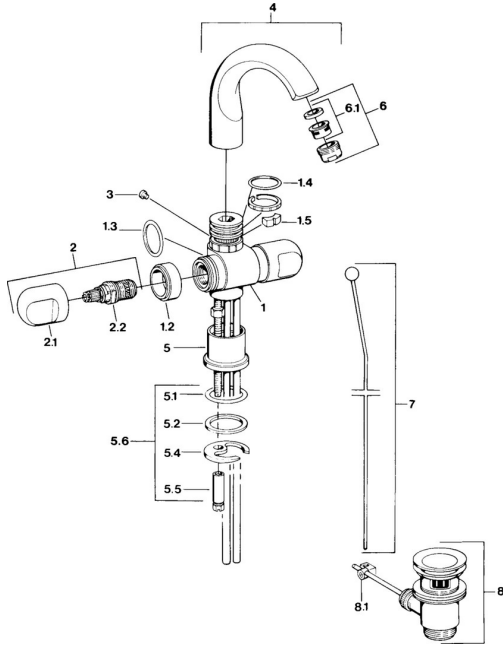

EAN: 4015474593411
static.hansa.com/0070210586

Ersatzteile

SP00702105

	Name	Art.-Nr.
1.2	Zierring Chrom Ausgelaufen	59910797
1.4	O-Ring, 32x2.5 Ausgelaufen	59910233
1.5	Begrenzer Ausgelaufen	59910534
2.1	Griff Chrom Ausgelaufen	59910211
2.1	Temperatureinstellgriff Chrom Ausgelaufen	59910210
2.2	Oberteil, G1/2	59905114
3	Befestigungsbolzen, M4 Ausgelaufen	59910234
5.1	O-Ring, d 38x3.5	59910236
5.2	Dichtung, 48x33.5x2	59902283
5.4	Befestigungsplatte	59904765
5.5	Schraube, M8x1, SW13	59904766
5.6	Befestigungssatz	59910749
6	Luftsprudler, M24x1 A Weiss Ausgelaufen	59905419
6	Luftsprudler, M24x1 STD CC A Edelmessing Ausgelaufen	59906580
6	Luftsprudler, M24x1 STD HC A Chrom	59902366
6.1	Luftsprudler, M22/24 A	59902081
7	Knopf Chrom Ausgelaufen	59910230
8	Ablaufgarnitur Chrom	59904620
8	Ablaufgarnitur Edelmessing Ausgelaufen	59906734
8.1	Gelenkstück	59904624