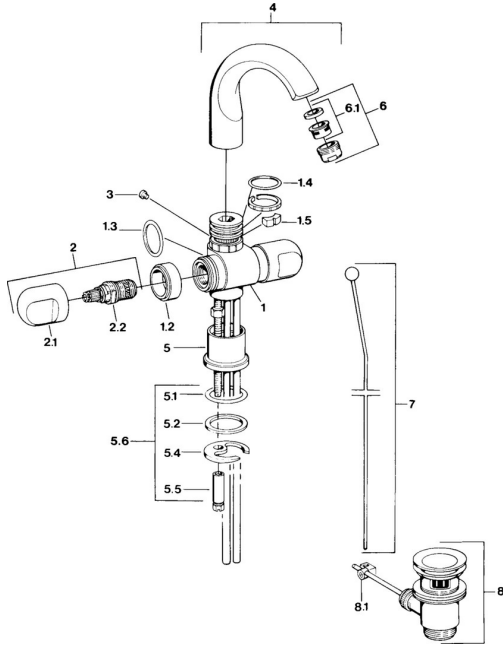

EAN: 4015474643376
static.hansa.com/0070210582

Pièces de rechange

SP00702105

	Nom	Code
1.2	Anneau décoratif Chrome Arrêté	59910797
1.4	Joint, 32x2.5 Arrêté	59910233
1.5	Limiteur Arrêté	59910534
2.1	Levier Chrome Arrêté	59910211
2.1	Croisillon réglage de température Chrome Arrêté	59910210
2.2	Tête, G1/2	59905114
3	Boulon de fixation, M4 Arrêté	59910234
5.1	Joint, d 38x3.5	59910236
5.2	Joint, 48x33.5x2	59902283
5.4	Fixing plate	59904765
5.5	Vis, M8x1, SW13	59904766
5.6	Ensemble de fixation	59910749
6	Aérateur, M24x1 A Blanc Arrêté	59905419
6	Aérateur, M24x1 STD CC A Laiton Arrêté	59906580
6	Aérateur, M24x1 STD HC A Chrome	59902366
6.1	Aérateur, M22/24 A	59902081
7	Knob Chrome Arrêté	59910230
8	Vidage Chrome	59904620
8	Vidage Laiton Arrêté	59906734
8.1	Joint	59904624