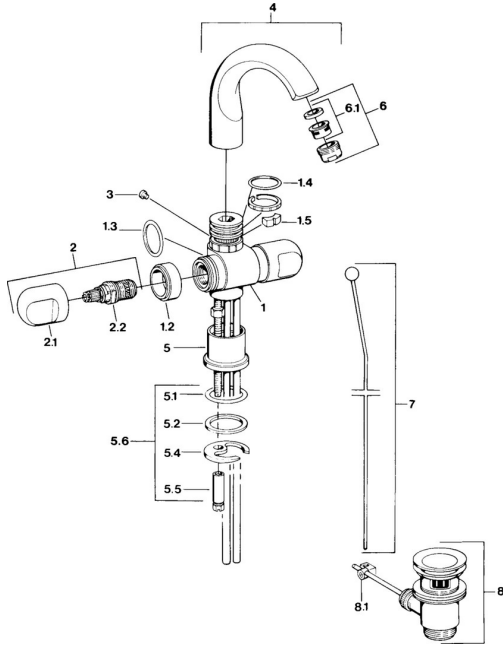

EAN: 4015474593367
static.hansa.com/0070210581

Reserveonderdelen

SP00702105

	Naam	Code
1.2	Decoratieve ring Chroom Stopgezet	59910797
1.4	O-ring, 32x2.5 Stopgezet	59910233
1.5	Temperatuurbegrenzer Stopgezet	59910534
2.1	Hendel Chroom Stopgezet	59910211
2.1	Temperatuur hendel Chroom Stopgezet	59910210
2.2	Binnenwerk, G1/2	59905114
3	Bevestigingsbout, M4 Stopgezet	59910234
5.1	O-ring, d 38x3.5	59910236
5.2	Dichting, 48x33.5x2	59902283
5.4	Fixing plate	59904765
5.5	Schroef, M8x1, SW13	59904766
5.6	Bevestigingsset	59910749
6	Mousseur, M24x1 A Wit Stopgezet	59905419
6	Mousseur, M24x1 STD CC A Edelmessing Stopgezet	59906580
6	Mousseur, M24x1 STD HC A Chroom	59902366
6.1	Mousseur, M22/24 A	59902081
7	Knob Chroom Stopgezet	59910230
8	Wastegarnituur Chroom	59904620
8	Wastegarnituur Edelmessing Stopgezet	59906734
8.1	Gewrichtstuk	59904624