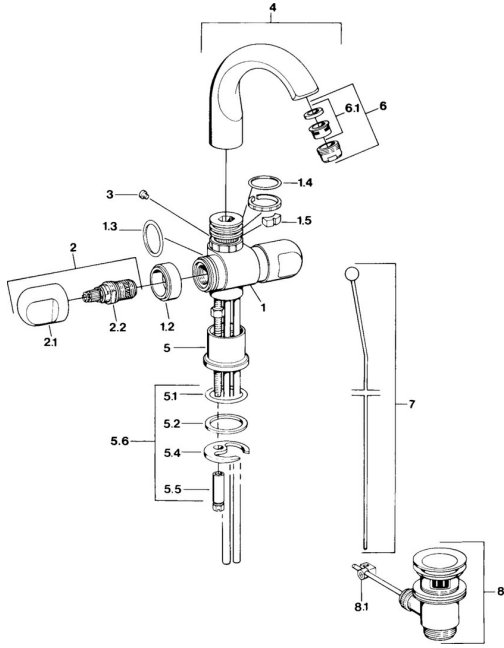

EAN: 4015474593367
static.hansa.com/0070210581

Parti di ricambio

SP00702105

	Nome	Codice
1.2	Anello decorativo Cromo Fuori produzione	59910797
1.4	O-ring, 32x2.5 Fuori produzione	59910233
1.5	Pezzi di bloccaggio Fuori produzione	59910534
2.1	Maniglia Cromo Fuori produzione	59910211
2.1	Maniglia per regolazione della temperatura Cromo Fuori produzione	59910210
2.2	Vitone, G1/2	59905114
3	Bullone di fissaggio, M4 Fuori produzione	59910234
5.1	O-ring, d 38x3.5	59910236
5.2	Giunto, 48x33.5x2	59902283
5.4	Fixing plate	59904765
5.5	Screw, M8x1, SW13	59904766
5.6	Set di fissaggio	59910749
6	Aeratore, M24x1 A Bianco Fuori produzione	59905419
6	Aeratore, M24x1 STD CC A Ottone lucido Fuori produzione	59906580
6	Aeratore, M24x1 STD HC A Cromo	59902366
6.1	Aeratore, M22/24 A	59902081
7	Knob Cromo Fuori produzione	59910230
8	Scarico a saltarello Cromo	59904620
8	Scarico a saltarello Ottone lucido Fuori produzione	59906734
8.1	Snodo	59904624