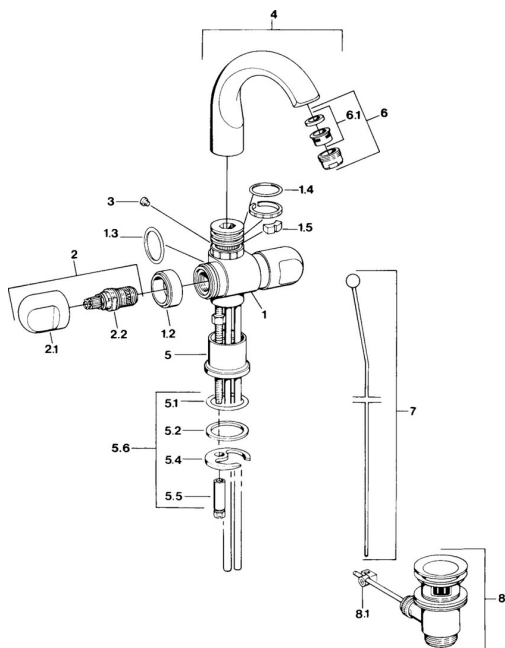

EAN: 4015474593367
static.hansa.com/0070210581

Pièces de rechange

SP00702105

	Nom	Code
1.2	Anneau décoratif Chrome Arrêté	59910797
1.4	Joint, 32x2.5 Arrêté	59910233
1.5	Limiteur Arrêté	59910534
2.1	Levier Chrome Arrêté	59910211
2.1	Croisillon réglage de température Chrome Arrêté	59910210
2.2	Tête, G1/2	59905114
3	Boulon de fixation, M4 Arrêté	59910234
5.1	Joint, d 38x3.5	59910236
5.2	Joint, 48x33.5x2	59902283
5.4	Fixing plate	59904765
5.5	Vis, M8x1, SW13	59904766
5.6	Ensemble de fixation	59910749
6	Aérateur, M24x1 A Blanc Arrêté	59905419
6	Aérateur, M24x1 STD CC A Laiton Arrêté	59906580
6	Aérateur, M24x1 STD HC A Chrome	59902366
6.1	Aérateur, M22/24 A	59902081
7	Knob Chrome Arrêté	59910230
8	Vidage Chrome	59904620
8	Vidage Laiton Arrêté	59906734
8.1	Joint	59904624