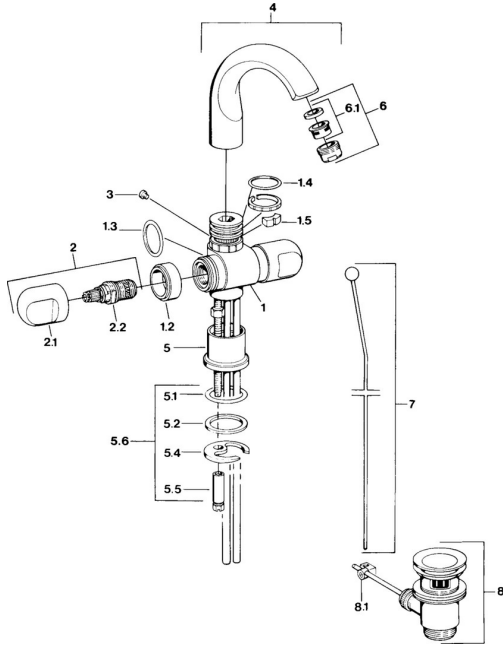

## Ersatzteile

### SP00702105

	Name	Art.-Nr.
1.2	Zierring Chrom <span style="background-color: #cccccc;">Ausgelaufen</span>	59910797
1.4	O-Ring, 32x2.5 <span style="background-color: #cccccc;">Ausgelaufen</span>	59910233
1.5	Begrenzer <span style="background-color: #cccccc;">Ausgelaufen</span>	59910534
2.1	Griff Chrom <span style="background-color: #cccccc;">Ausgelaufen</span>	59910211
2.1	Temperatureinstellgriff Chrom <span style="background-color: #cccccc;">Ausgelaufen</span>	59910210
2.2	Oberteil, G1/2	59905114
3	Befestigungsbolzen, M4 <span style="background-color: #cccccc;">Ausgelaufen</span>	59910234
5.1	O-Ring, d 38x3.5	59910236
5.2	Dichtung, 48x33.5x2	59902283
5.4	Befestigungsplatte	59904765
5.5	Schraube, M8x1, SW13	59904766
5.6	Befestigungssatz	59910749
6	Luftsprudler, M24x1 A Weiss <span style="background-color: #cccccc;">Ausgelaufen</span>	59905419
6	Luftsprudler, M24x1 STD CC A Edelmessing <span style="background-color: #cccccc;">Ausgelaufen</span>	59906580
6	Luftsprudler, M24x1 STD HC A Chrom	59902366
6.1	Luftsprudler, M22/24 A	59902081
7	Knopf Chrom <span style="background-color: #cccccc;">Ausgelaufen</span>	59910230
8	Ablaufgarnitur Chrom	59904620
8	Ablaufgarnitur Edelmessing <span style="background-color: #cccccc;">Ausgelaufen</span>	59906734
8.1	Gelenkstück	59904624