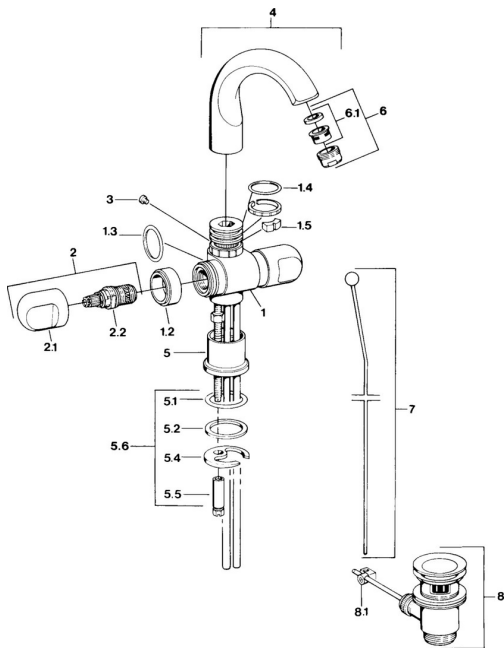

## Náhradné diely

### SP00702105

	Názov	Kód
1.2	Dekoratívne krúžok Chróm <b>Ukončené</b>	59910797
1.4	O-krúžok, 32x2,5 <b>Ukončené</b>	59910233
1.5	Obmedzovač <b>Ukončené</b>	59910534
2.1	Rukoväť Chróm <b>Ukončené</b>	59910211
2.1	Rukoväť regulátora teploty Chróm <b>Ukončené</b>	59910210
2.2	Sedlo, G1/2	59905114
3	Upevňovacia skrutka, M4 <b>Ukončené</b>	59910234
5.1	O-krúžok, d 38x3,5	59910236
5.2	Tesnenie, 48x33,5x2	59902283
5.4		59904765
5.5	Skrutka, M8x1, SW13	59904766
5.6	Upevňovací set	59910749
6	Aerator, M24x1 A Biela <b>Ukončené</b>	59905419
6	Aerator, M24x1 STD CC A Ušľachtilá mosadz <b>Ukončené</b>	59906580
6	Aerator, M24x1 STD HC A Chróm	59902366
6.1	Aerator, M22/24 A	59902081
7	Knob Chróm <b>Ukončené</b>	59910230
8	Vypúšťací ventil umývadla Chróm	59904620
8	Vypúšťací ventil umývadla Ušľachtilá mosadz <b>Ukončené</b>	59906734
8.1	Spojovací diel tiahla	59904624