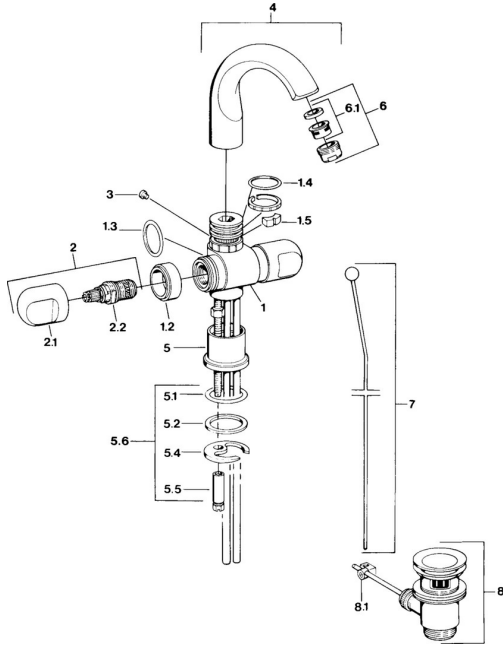

EAN: 4015474593350
static.hansa.com/00702105

Reserveonderdelen

SP00702105

	Naam	Code
1.2	Decoratieve ring Chroom Stopgezet	59910797
1.4	O-ring, 32x2.5 Stopgezet	59910233
1.5	Temperatuurbegrenzer Stopgezet	59910534
2.1	Hendel Chroom Stopgezet	59910211
2.1	Temperatuur hendel Chroom Stopgezet	59910210
2.2	Binnenwerk, G1/2	59905114
3	Bevestigingsbout, M4 Stopgezet	59910234
5.1	O-ring, d 38x3.5	59910236
5.2	Dichting, 48x33.5x2	59902283
5.4	Fixing plate	59904765
5.5	Schroef, M8x1, SW13	59904766
5.6	Bevestigingsset	59910749
6	Mousseur, M24x1 A Wit Stopgezet	59905419
6	Mousseur, M24x1 STD CC A Edelmessing Stopgezet	59906580
6	Mousseur, M24x1 STD HC A Chroom	59902366
6.1	Mousseur, M22/24 A	59902081
7	Knob Chroom Stopgezet	59910230
8	Wastegarnituur Chroom	59904620
8	Wastegarnituur Edelmessing Stopgezet	59906734
8.1	Gewrichtstuk	59904624