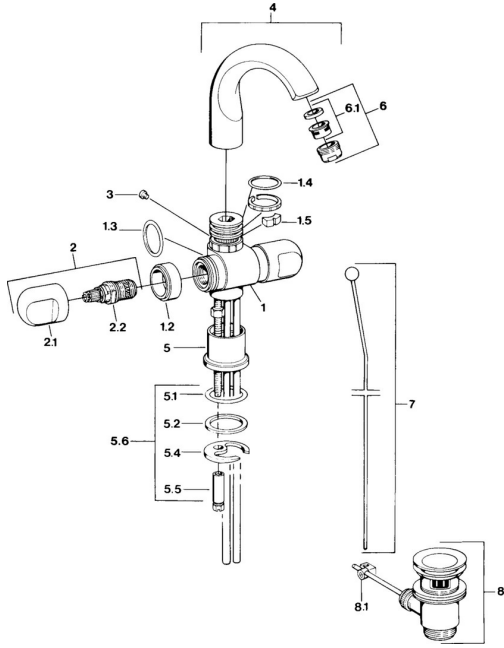

## Parti di ricambio

### SP00702105

	Nome	Stato	Codice
1.2	Anello decorativo Cromo	Fuori produzione	59910797
1.4	O-ring, 32x2.5	Fuori produzione	59910233
1.5	Pezzi di bloccaggio	Fuori produzione	59910534
2.1	Maniglia Cromo	Fuori produzione	59910211
2.1	Maniglia per regolazione della temperatura Cromo	Fuori produzione	59910210
2.2	Vitone, G1/2		59905114
3	Bullone di fissaggio, M4	Fuori produzione	59910234
5.1	O-ring, d 38x3.5		59910236
5.2	Giunto, 48x33.5x2		59902283
5.4	Fixing plate		59904765
5.5	Screw, M8x1, SW13		59904766
5.6	Set di fissaggio		59910749
6	Aereatore, M24x1 A Bianco	Fuori produzione	59905419
6	Aereatore, M24x1 STD CC A Ottone lucido	Fuori produzione	59906580
6	Aereatore, M24x1 STD HC A Cromo		59902366
6.1	Aereatore, M22/24 A		59902081
7	Knob Cromo	Fuori produzione	59910230
8	Scarico a saltarello Cromo		59904620
8	Scarico a saltarello Ottone lucido	Fuori produzione	59906734
8.1	Snodo		59904624