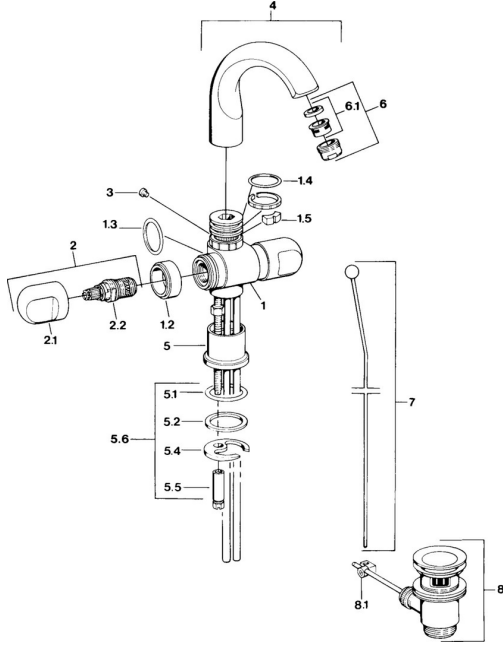

EAN: 4015474593350
static.hansa.com/00702105

Ersatzteile

SP00702105

	Name	Art.-Nr.
1.2	Zierring Chrom Ausgelaufen	59910797
1.4	O-Ring, 32x2.5 Ausgelaufen	59910233
1.5	Begrenzer Ausgelaufen	59910534
2.1	Griff Chrom Ausgelaufen	59910211
2.1	Temperatureinstellgriff Chrom Ausgelaufen	59910210
2.2	Oberteil, G1/2	59905114
3	Befestigungsbolzen, M4 Ausgelaufen	59910234
5.1	O-Ring, d 38x3.5	59910236
5.2	Dichtung, 48x33.5x2	59902283
5.4	Befestigungsplatte	59904765
5.5	Schraube, M8x1, SW13	59904766
5.6	Befestigungssatz	59910749
6	Luftsprudler, M24x1 A Weiss Ausgelaufen	59905419
6	Luftsprudler, M24x1 STD CC A Edelmessing Ausgelaufen	59906580
6	Luftsprudler, M24x1 STD HC A Chrom	59902366
6.1	Luftsprudler, M22/24 A	59902081
7	Knopf Chrom Ausgelaufen	59910230
8	Ablaufgarnitur Chrom	59904620
8	Ablaufgarnitur Edelmessing Ausgelaufen	59906734
8.1	Gelenkstück	59904624