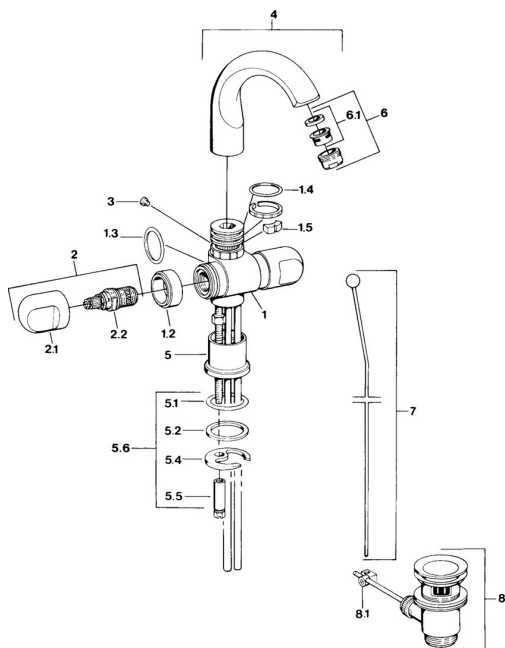

## Náhradní díly

### SP00702105

	Název	Kód
1.2	Dekorativní kroužek Chrom <b>Ukončeno</b>	59910797
1.4	O-kroužek, 32x2.5 <b>Ukončeno</b>	59910233
1.5	Omezovač <b>Ukončeno</b>	59910534
2.1	Ovládací páka Chrom <b>Ukončeno</b>	59910211
2.1	Ovladač regulátoru teploty Chrom <b>Ukončeno</b>	59910210
2.2	Vršek, G1/2	59905114
3	Upevňovací šroub, M4 <b>Ukončeno</b>	59910234
5.1	O-kroužek, d 38x3.5	59910236
5.2	Těsnění, 48x33.5x2	59902283
5.4	Upevňovací deska	59904765
5.5	Šroub, M8x1, SW13	59904766
5.6	Upevňovací set	59910749
6	Aerator, M24x1 A Bílá <b>Ukončeno</b>	59905419
6	Aerator, M24x1 STD CC A Ušlechtilá mosaz <b>Ukončeno</b>	59906580
6	Aerator, M24x1 STD HC A Chrom	59902366
6.1	Aerator, M22/24 A	59902081
7	Knob Chrom <b>Ukončeno</b>	59910230
8	Vypouštěcí ventil Chrom	59904620
8	Vypouštěcí ventil Ušlechtilá mosaz <b>Ukončeno</b>	59906734
8.1	Spojovací díl táhel	59904624