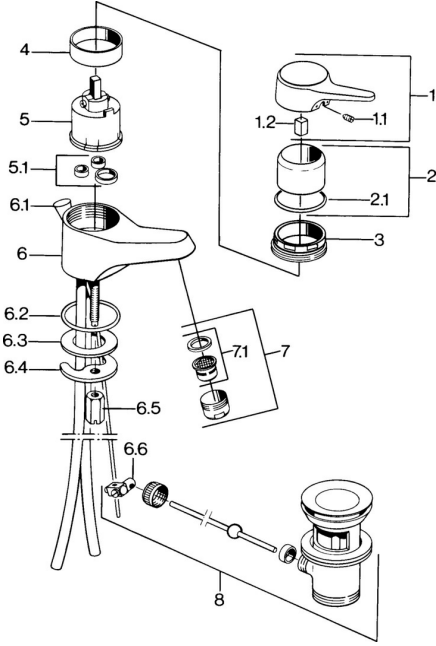

EAN: 4057304013874
static.hansa.com/00602101

Reserveonderdelen

SP00602101

	Naam	Code
5	Binnenwerk , 4.6	59906750
5.1	Dichting Stopgezet	59906773
7	Mousseur, M24x1 STD HC A Chroom	59902366
7.1	Mousseur, M22/24 A	59902081
8	Wastegarnituur Chroom	59904620