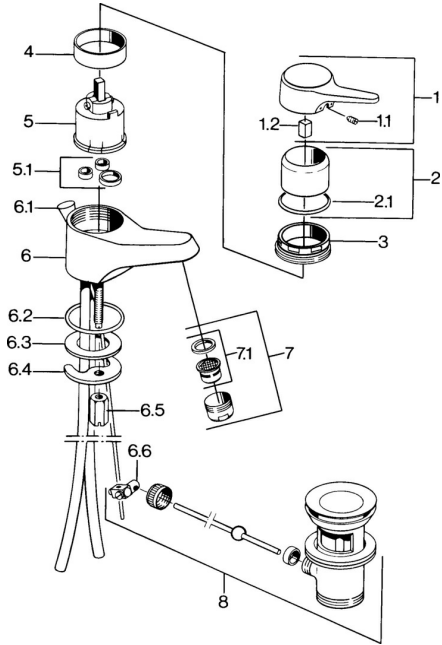

EAN: 4057304013874
static.hansa.com/00602101

Parti di ricambio

SP00602101

	Nome	Codice
5	Cartuccia, 4.6	59906750
5.1	Kit di guarnizione Fuori produzione	59906773
7	Aeratore, M24x1 STD HC A Cromo	59902366
7.1	Aeratore, M22/24 A	59902081
8	Scarico a saltarello Cromo	59904620