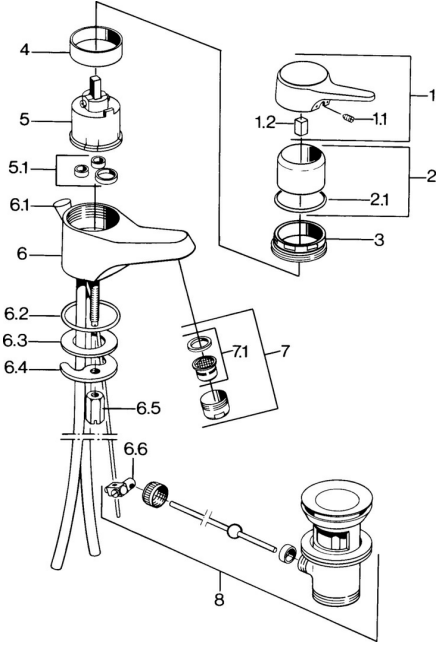

EAN: 4057304013874
static.hansa.com/00602101

Pièces de rechange

SP00602101

	Nom	Code
5	Cartouche, 4.6	59906750
5.1	Set de fixation pour bec Arrêté	59906773
7	Aérateur, M24x1 STD HC A Chrome	59902366
7.1	Aérateur, M22/24 A	59902081
8	Vidage Chrome	59904620