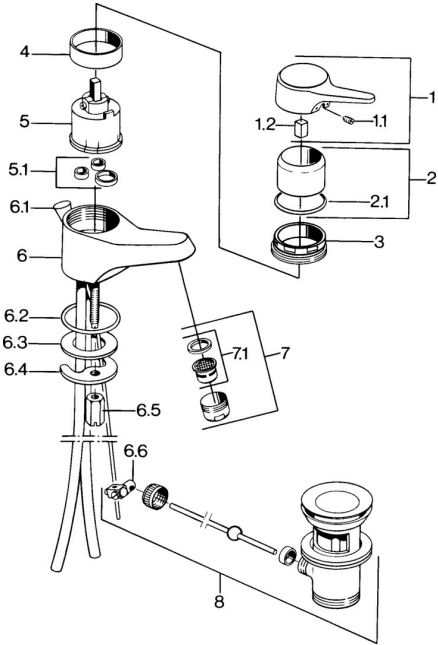

EAN: 4057304013874
static.hansa.com/00602101

Ersatzteile

SP00602101

	Name	Art.-Nr.
5	Kartusche, 4.6	59906750
5.1	Dichtungskit Ausgelaufen	59906773
7	Luftsprudler, M24x1 STD HC A Chrom	59902366
7.1	Luftsprudler, M22/24 A	59902081
8	Ablaufgarnitur Chrom	59904620