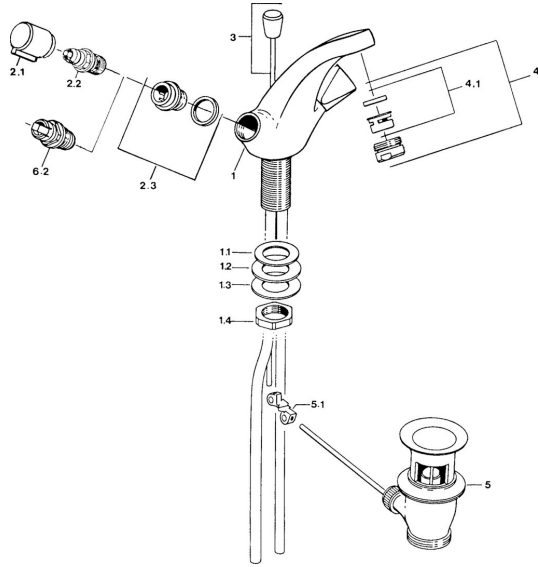

EAN: 4015474594388
static.hansa.com/00282106

Reserveonderdelen

SP00272106

	Naam	Code
2.1	Hendel, hot Chroom	59906465
2.1	Hendel, cold Chroom	59906464
2.2	Binnenwerk, G1/2	59905114
2.3	Zetel, DN15, R1/2	59904616
3	Trekstang Chroom	59906423
4	Mousseur, M24x1 STD HC A Chroom	59902366
4.1	Mousseur, M22/24 A	59902081
5	Wastegarnituur Chroom	59904620
5.1	Gewichtstuk	59904624
6.2	Binnenwerk, G1/2	59901015
N.I.	Kettinghouder	59902219