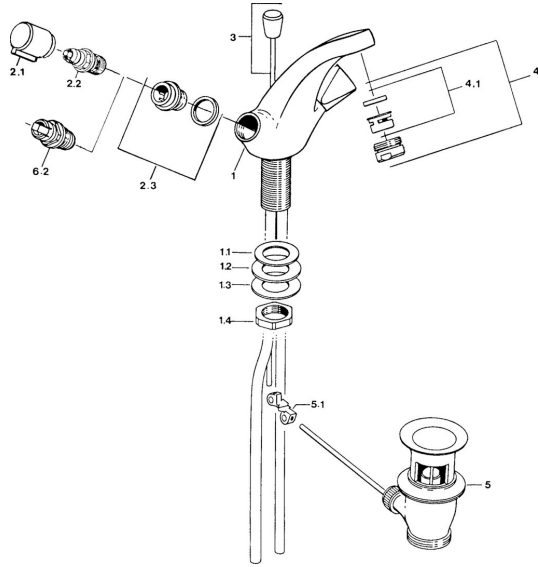

## Pièces de rechange

### SP00272106

	Nom	Code
2.1	Levier, hot Chrome	59906465
2.1	Levier, cold Chrome	59906464
2.2	Tête, G1/2	59905114
2.3	Siège, DN15, R1/2	59904616
3	Tirette de vidage Chrome	59906423
4	Aérateur, M24x1 STD HC A Chrome	59902366
4.1	Aérateur, M22/24 A	59902081
5	Vidage Chrome	59904620
5.1	Joint	59904624
6.2	Tête, G1/2	59901015
N.I.	Bague avec graine d'attache	59902219