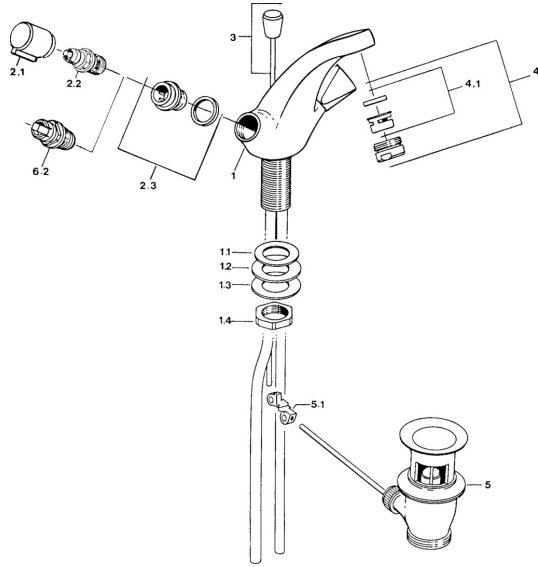

## Ersatzteile

### SP00272106

	Name	Art.-Nr.
2.1	Griff, hot Chrom	59906465
2.1	Griff, cold Chrom	59906464
2.2	Oberteil, G1/2	59905114
2.3	Sitz, DN15, R1/2	59904616
3	Zugstange mit Knopf Chrom	59906423
4	Luftsprudler, M24x1 STD HC A Chrom	59902366
4.1	Luftsprudler, M22/24 A	59902081
5	Ablaufgarnitur Chrom	59904620
5.1	Gelenkstück	59904624
6.2	Oberteil, G1/2	59901015
N.I.	Kettenhalter	59902219