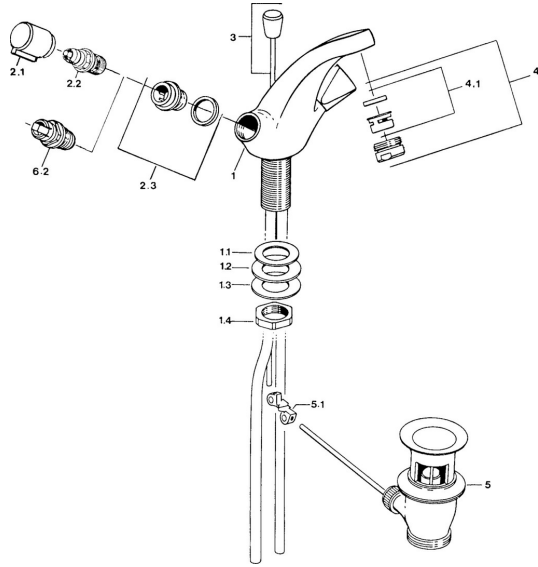

EAN: 4015474583788
static.hansa.com/00272106

Reserveonderdelen

SP00272106

	Naam	Code
2.1	Hendel, hot Chroom	59906465
2.1	Hendel, cold Chroom	59906464
2.2	Binnenwerk, G1/2	59905114
2.3	Zetel, DN15, R1/2	59904616
3	Trekstang Chroom	59906423
4	Mousseur, M24x1 STD HC A Chroom	59902366
4.1	Mousseur, M22/24 A	59902081
5	Wastegarnituur Chroom	59904620
5.1	Gewrichtstuk	59904624
6.2	Binnenwerk, G1/2	59901015
N.I.	Kettinghouder	59902219