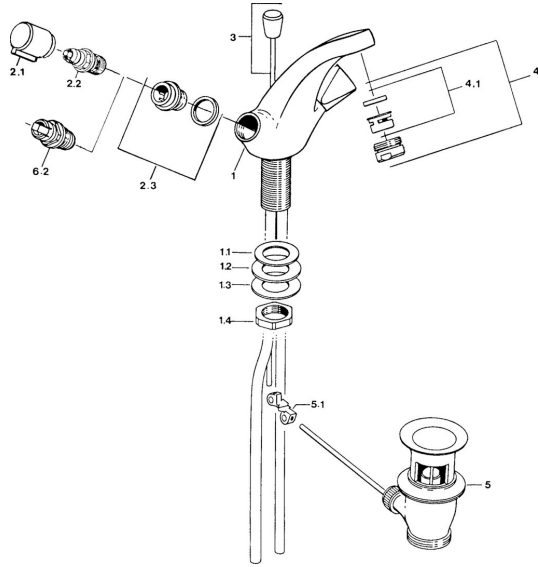

## Parti di ricambio

### SP00272106

	Nome	Codice
2.1	Maniglia, hot Cromo	59906465
2.1	Maniglia, cold Cromo	59906464
2.2	Vitone, G1/2	59905114
2.3	Seat, DN15, R1/2	59904616
3	Asta saltarello Cromo	59906423
4	Aeratore, M24x1 STD HC A Cromo	59902366
4.1	Aeratore, M22/24 A	59902081
5	Scarico a saltarello Cromo	59904620
5.1	Snodo	59904624
6.2	Vitone, G1/2	59901015
N.I.	Rondella con portacatenella	59902219