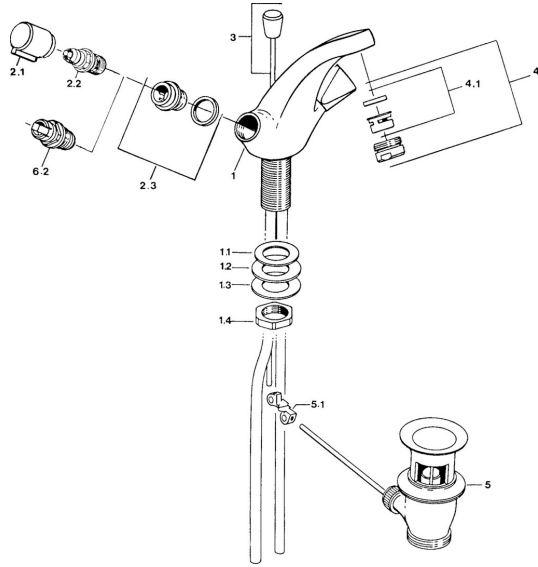

EAN: 4015474583788
static.hansa.com/00272106

Pièces de rechange

SP00272106

	Nom	Code
2.1	Levier, hot Chrome	59906465
2.1	Levier, cold Chrome	59906464
2.2	Tête, G1/2	59905114
2.3	Siège, DN15, R1/2	59904616
3	Tirette de vidage Chrome	59906423
4	Aérateur, M24x1 STD HC A Chrome	59902366
4.1	Aérateur, M22/24 A	59902081
5	Vidage Chrome	59904620
5.1	Joint	59904624
6.2	Tête, G1/2	59901015
N.I.	Bague avec graine d'attache	59902219