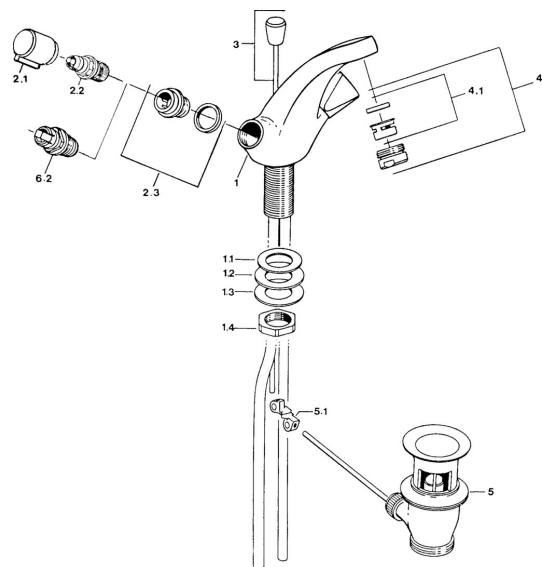

## Náhradní díly

### SP00272106

	Název	Kód
2.1	Ovládací páka, hot Chrom	59906465
2.1	Ovládací páka, cold Chrom	59906464
2.2	Vršek, G1/2	59905114
2.3	Seat, DN15, R1/2	59904616
3	Ovládací táhlo vypouštěcího ventilu Chrom	59906423
4	Aerator, M24x1 STD HC A Chrom	59902366
4.1	Aerator, M22/24 A	59902081
5	Vypouštěcí ventil Chrom	59904620
5.1	Spojovací díl táhel	59904624
6.2	Vršek, G1/2	59901015
N.I.	Podložka s očkem pro řetízek	59902219