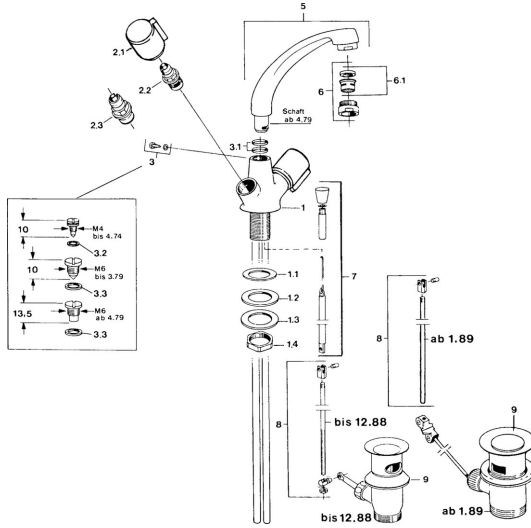

EAN: 4015474583771
static.hansa.com/00082106

Náhradné diely

SP00032106

	Názov	Kód
2.1	Rukoväť, cold Chróm	59906464
2.1	Rukoväť, hot Chróm	59906465
2.2	Sedlo, G1/2	59905114
2.3	Sedlo, G1/2	59901015
3	Upevňovacia skrutka, M6 Ukončené	59904942
3.1	O-kružok, 18x2.5	59902342
5	Výtokové rameno, L=180 Chróm Ukončené	59901850
6	Aerator, M24x1 STD HC A Chróm	59902366
6.1	Aerator, M22/24 A	59902081
7	Ovládacie tiahlo Chróm Ukončené	59906359
8	Spojovací diel tiahla Ukončené	59906839
9	Vypúšťací ventil umývadla Chróm	59904620
N.I.	Podložka s očkom pre retiazku	59902219