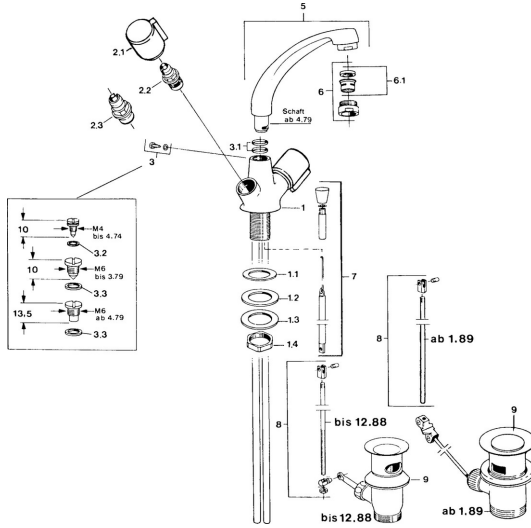

EAN: 4015474583771
static.hansa.com/00082106

Reserveonderdelen

SP00032106

	Naam	Code
2.1	Hendel, cold Chroom	59906464
2.1	Hendel, hot Chroom	59906465
2.2	Binnenwerk, G1/2	59905114
2.3	Binnenwerk, G1/2	59901015
3	Bevestigingsschroeven, M6 Stopgezet	59904942
3.1	O-ring, 18x2.5	59902342
5	Uitloop, L=180 Chroom Stopgezet	59901850
6	Mousseur, M24x1 STD HC A Chroom	59902366
6.1	Mousseur, M22/24 A	59902081
7	Trekstang Chroom Stopgezet	59906359
8	Gewrichtstuk Stopgezet	59906839
9	Wastegarnituur Chroom	59904620
N.I.	Kettinghouder	59902219