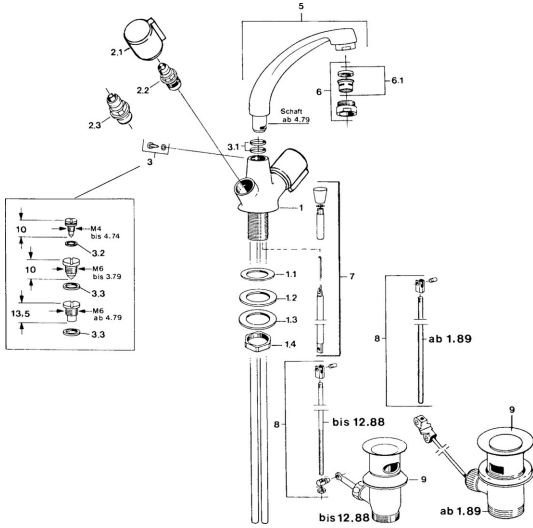

## Ersatzteile

### SP00032106

	Name	Art.-Nr.
2.1	Griff, cold Chrom	59906464
2.1	Griff, hot Chrom	59906465
2.2	Oberteil, G1/2	59905114
2.3	Oberteil, G1/2	59901015
3	Befestigungsschraube, M6 <b>Ausgelaufen</b>	59904942
3.1	O-Ring, 18x2.5	59902342
5	Auslauf, L=180 Chrom <b>Ausgelaufen</b>	59901850
6	Luftsprudler, M24x1 STD HC A Chrom	59902366
6.1	Luftsprudler, M22/24 A	59902081
7	Zugstange mit Knopf Chrom <b>Ausgelaufen</b>	59906359
8	Gelenkstück <b>Ausgelaufen</b>	59906839
9	Ablaufgarnitur Chrom	59904620
N.I.	Kettenhalter	59902219