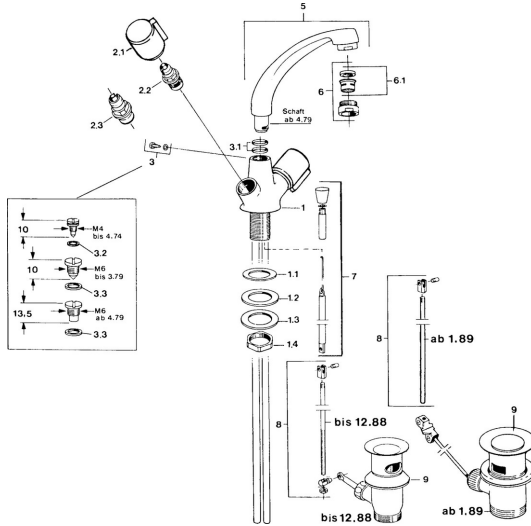

**Náhradné diely**
**SP00032106**

	Názov	Kód
2.1	Rukoväť, cold Chróm	59906464
2.1	Rukoväť, hot Chróm	59906465
2.2	Sedlo, G1/2	59905114
2.3	Sedlo, G1/2	59901015
3	Upevňovacia skrutka, M6 <b>Ukončené</b>	59904942
3.1	O-kružok, 18x2.5	59902342
5	Výtokové rameno, L=180 Chróm <b>Ukončené</b>	59901850
6	Aerator, M24x1 STD HC A Chróm	59902366
6.1	Aerator, M22/24 A	59902081
7	Ovládacie tiahlo Chróm <b>Ukončené</b>	59906359
8	Spojovací diel tiahla <b>Ukončené</b>	59906839
9	Vypúšťací ventil umývadla Chróm	59904620
N.I.	Podložka s očkom pre retiazku	59902219