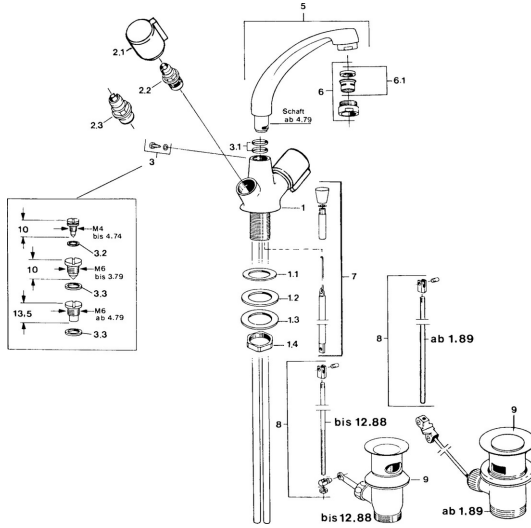

EAN: 4015474583764
static.hansa.com/00072106

Reserveonderdelen

SP00032106

	Naam	Code
2.1	Hendel, cold Chromo	59906464
2.1	Hendel, hot Chromo	59906465
2.2	Binnenwerk, G1/2	59905114
2.3	Binnenwerk, G1/2	59901015
3	Bevestigingsschroeven, M6 Stopgezet	59904942
3.1	O-ring, 18x2.5	59902342
5	Uitloop, L=180 Chromo Stopgezet	59901850
6	Mousseur, M24x1 STD HC A Chromo	59902366
6.1	Mousseur, M22/24 A	59902081
7	Trekstang Chromo Stopgezet	59906359
8	Gewichtstuk Stopgezet	59906839
9	Wastegarnituur Chromo	59904620
N.I.	Kettinghouder	59902219