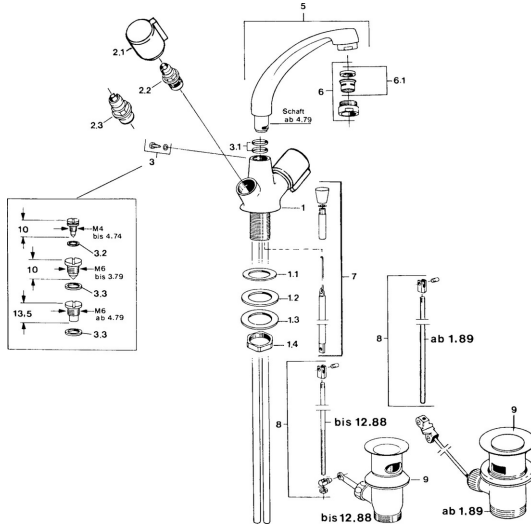

EAN: 4015474583764
static.hansa.com/00072106

Parti di ricambio

SP00032106

	Nome	Codice
2.1	Maniglia, cold Cromo	59906464
2.1	Maniglia, hot Cromo	59906465
2.2	Vitone, G1/2	59905114
2.3	Vitone, G1/2	59901015
3	Viti di fissaggio, M6 Fuori produzione	59904942
3.1	O-ring, 18x2.5	59902342
5	Bocca, L=180 Cromo Fuori produzione	59901850
6	Aereatore, M24x1 STD HC A Cromo	59902366
6.1	Aereatore, M22/24 A	59902081
7	Asta saltarello Cromo Fuori produzione	59906359
8	Snodo Fuori produzione	59906839
9	Scarico a saltarello Cromo	59904620
N.I.	Rondella con portacatenella	59902219