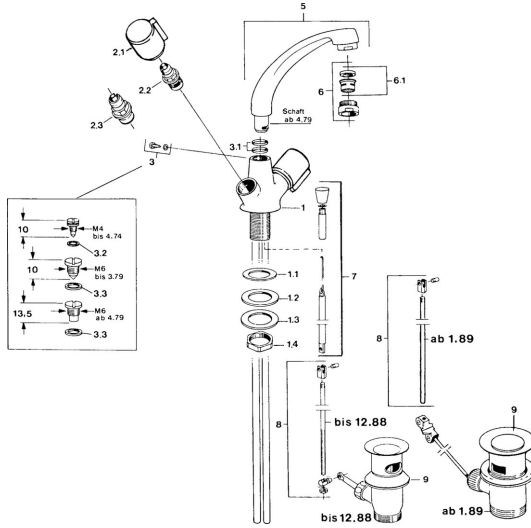

EAN: 4015474583764
static.hansa.com/00072106

Pièces de rechange

SP00032106

	Nom	Code
2.1	Levier, cold Chrome	59906464
2.1	Levier, hot Chrome	59906465
2.2	Tête, G1/2	59905114
2.3	Tête, G1/2	59901015
3	Vis, M6 Arrêté	59904942
3.1	Joint, 18x2.5	59902342
5	Bec, L=180 Chrome Arrêté	59901850
6	Aérateur, M24x1 STD HC A Chrome	59902366
6.1	Aérateur, M22/24 A	59902081
7	Tirette de vidage Chrome Arrêté	59906359
8	Joint Arrêté	59906839
9	Vidage Chrome	59904620
N.I.	Bague avec graine d'attache	59902219