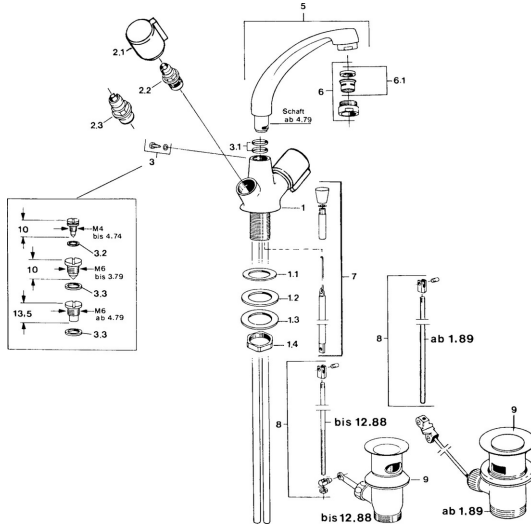

EAN: 4015474583764
static.hansa.com/00072106

Ersatzteile

SP00032106

	Name	Art.-Nr.
2.1	Griff, cold Chrom	59906464
2.1	Griff, hot Chrom	59906465
2.2	Oberteil, G1/2	59905114
2.3	Oberteil, G1/2	59901015
3	Befestigungsschraube, M6 Ausgelaufen	59904942
3.1	O-Ring, 18x2.5	59902342
5	Auslauf, L=180 Chrom Ausgelaufen	59901850
6	Luftsprudler, M24x1 STD HC A Chrom	59902366
6.1	Luftsprudler, M22/24 A	59902081
7	Zugstange mit Knopf Chrom Ausgelaufen	59906359
8	Gelenkstück Ausgelaufen	59906839
9	Ablaufgarnitur Chrom	59904620
N.I.	Kettenhalter	59902219