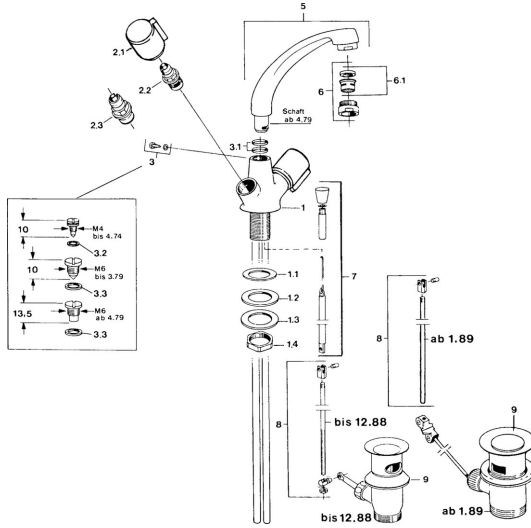

Reserveonderdelen

SP00032106

	Naam	Code
2.1	Hendel, cold Chroom	59906464
2.1	Hendel, hot Chroom	59906465
2.2	Binnenwerk, G1/2	59905114
2.3	Binnenwerk, G1/2	59901015
3	Bevestigingsschroeven, M6 Stopgezet	59904942
3.1	O-ring, 18x2.5	59902342
5	Uitloop, L=180 Chroom Stopgezet	59901850
6	Mousseur, M24x1 STD HC A Chroom	59902366
6.1	Mousseur, M22/24 A	59902081
7	Trekstang Chroom Stopgezet	59906359
8	Gewrichtstuk Stopgezet	59906839
9	Wastegarnituur Chroom	59904620
N.I.	Kettinghouder	59902219