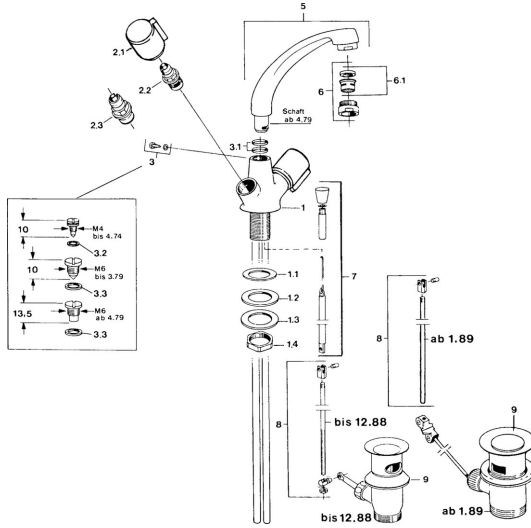

## Parti di ricambio

SP00032106

	Nome	Codice
2.1	Maniglia, cold Cromo	59906464
2.1	Maniglia, hot Cromo	59906465
2.2	Vitone, G1/2	59905114
2.3	Vitone, G1/2	59901015
3	Viti di fissaggio, M6 <b>Fuori produzione</b>	59904942
3.1	O-ring, 18x2.5	59902342
5	Bocca, L=180 Cromo <b>Fuori produzione</b>	59901850
6	Aereatore, M24x1 STD HC A Cromo	59902366
6.1	Aereatore, M22/24 A	59902081
7	Asta saltarello Cromo <b>Fuori produzione</b>	59906359
8	Snodo <b>Fuori produzione</b>	59906839
9	Scarico a saltarello Cromo	59904620
N.I.	Rondella con portacatenella	59902219