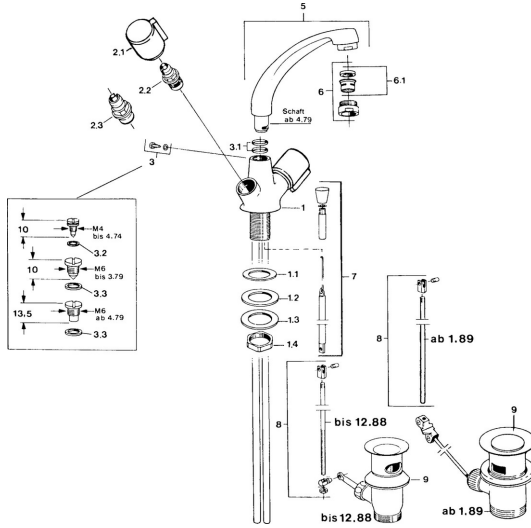

EAN: 4015474583726
static.hansa.com/00032106

Reserveonderdelen

SP00032106

	Naam	Code
2.1	Hendel, cold Chroom	59906464
2.1	Hendel, hot Chroom	59906465
2.2	Binnenwerk, G1/2	59905114
2.3	Binnenwerk, G1/2	59901015
3	Bevestigingsschroeven, M6 Stopgezet	59904942
3.1	O-ring, 18x2.5	59902342
5	Uitloop, L=180 Chroom Stopgezet	59901850
6	Mousseur, M24x1 STD HC A Chroom	59902366
6.1	Mousseur, M22/24 A	59902081
7	Trekstang Chroom Stopgezet	59906359
8	Gewrichtstuk Stopgezet	59906839
9	Wastegarnituur Chroom	59904620
N.I.	Kettinghouder	59902219