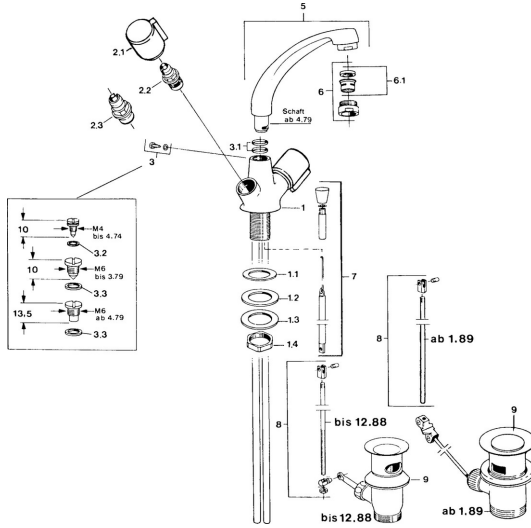

EAN: 4015474583726
static.hansa.com/00032106

Parti di ricambio

SP00032106

	Nome	Codice
2.1	Maniglia, cold Cromo	59906464
2.1	Maniglia, hot Cromo	59906465
2.2	Vitone, G1/2	59905114
2.3	Vitone, G1/2	59901015
3	Viti di fissaggio, M6 Fuori produzione	59904942
3.1	O-ring, 18x2.5	59902342
5	Bocca, L=180 Cromo Fuori produzione	59901850
6	Aereatore, M24x1 STD HC A Cromo	59902366
6.1	Aereatore, M22/24 A	59902081
7	Asta saltarello Cromo Fuori produzione	59906359
8	Snodo Fuori produzione	59906839
9	Scarico a saltarello Cromo	59904620
N.I.	Rondella con portacatenella	59902219