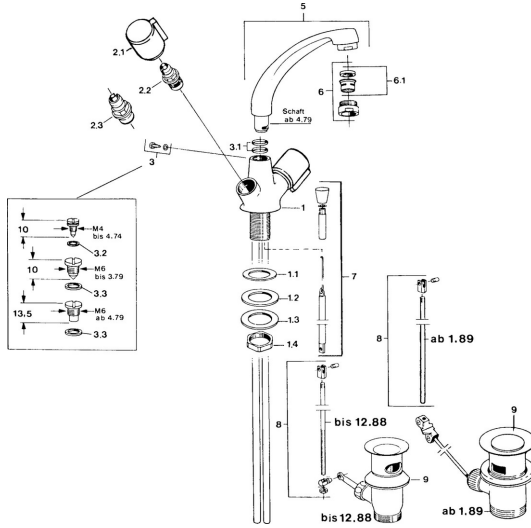

EAN: 4015474583726
static.hansa.com/00032106

Pièces de rechange

SP00032106

	Nom	Code
2.1	Levier, cold Chrome	59906464
2.1	Levier, hot Chrome	59906465
2.2	Tête, G1/2	59905114
2.3	Tête, G1/2	59901015
3	Vis, M6 Arrêté	59904942
3.1	Joint, 18x2.5	59902342
5	Bec, L=180 Chrome Arrêté	59901850
6	Aérateur, M24x1 STD HC A Chrome	59902366
6.1	Aérateur, M22/24 A	59902081
7	Tirette de vidage Chrome Arrêté	59906359
8	Joint Arrêté	59906839
9	Vidage Chrome	59904620
N.I.	Bague avec graine d'attache	59902219