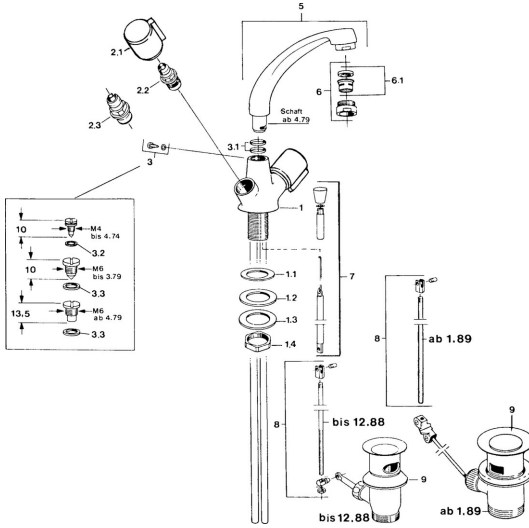

EAN: 4015474583726
static.hansa.com/00032106

Ersatzteile

SP00032106

	Name	Art.-Nr.
2.1	Griff, cold Chrom	59906464
2.1	Griff, hot Chrom	59906465
2.2	Oberteil, G1/2	59905114
2.3	Oberteil, G1/2	59901015
3	Befestigungsschraube, M6 Ausgelaufen	59904942
3.1	O-Ring, 18x2.5	59902342
5	Auslauf, L=180 Chrom Ausgelaufen	59901850
6	Luftsprudler, M24x1 STD HC A Chrom	59902366
6.1	Luftsprudler, M22/24 A	59902081
7	Zugstange mit Knopf Chrom Ausgelaufen	59906359
8	Gelenkstück Ausgelaufen	59906839
9	Ablaufgarnitur Chrom	59904620
N.I.	Kettenhalter	59902219