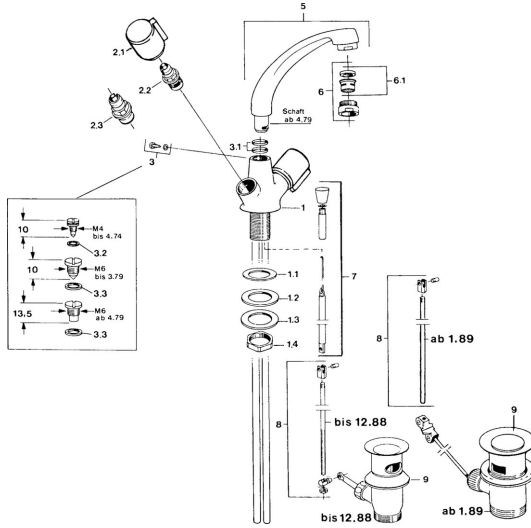

EAN: 4015474583726
static.hansa.com/00032106

Náhradní díly

SP00032106

	Název	Kód
2.1	Ovládací páka, cold Chrom	59906464
2.1	Ovládací páka, hot Chrom	59906465
2.2	Vršek, G1/2	59905114
2.3	Vršek, G1/2	59901015
3	Upevňovací šroub, M6 Ukončeno	59904942
3.1	O-kroužek, 18x2.5	59902342
5	Výtokové rameno, L=180 Chrom Ukončeno	59901850
6	Aerator, M24x1 STD HC A Chrom	59902366
6.1	Aerator, M22/24 A	59902081
7	Ovládací táhlo vypouštěcího ventilu Chrom Ukončeno	59906359
8	Spojovací díl táhel Ukončeno	59906839
9	Vypouštěcí ventil Chrom	59904620
N.I.	Podložka s očkem pro řetízek	59902219