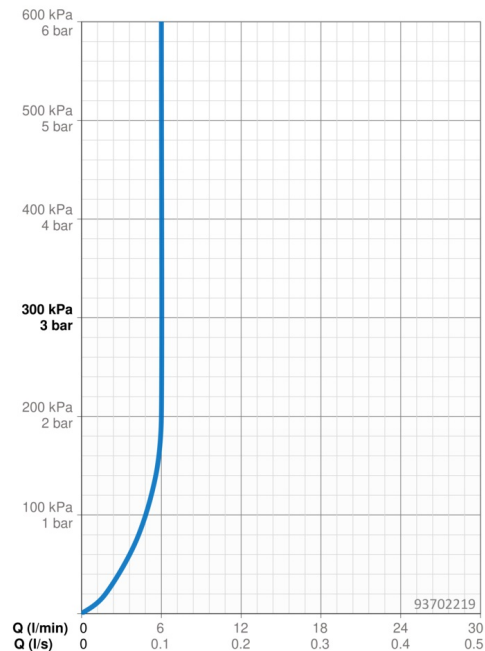

Caractéristiques techniques

Caractéristiques de débit

Débit à 3 bar (avec limiteur de débit) **6.0 l/min**

Caractéristiques techniques

Alimentation en eau chaude **max. +70°C**
Pression de service **1-10 bar**
Taille de raccord **G3/8**
Saillie **124 mm**
Dispositif de protection (EN1717) **AA**
Matériau **brass**

Paramètres du logiciel

Temporisation de débit **3 s (1-20 s)**
Rinçage automatique **off (off/1-120 h)**
Durée de rinçage automatique **30 s (1-1800 s)**
Durée max. d'écoulement **2 min (1 - 1800 s)**

Caractéristiques électroniques

Raccordement électrique **9 V**
Pile **AA 1.5 V Lithium x 2**
Bluetooth version **5.x (D060576)**

Règlementations

Directive EU **C € Radio Equipment Directive 2014/53/EU , Low Voltage Directive 2014/35/EU , EMC Directive 2014/30/EU , RoHS Directive 2011/65/EU**

Norme EN **EN 15091, ETSI EN 301 489-1 V1.9.2, ETSI EN 300 328 v2.2.2, EN 61000-6-1:2007, EN 61000-6-3:2007+A1:2011+AC:2012, EN 60335-1:2012+A11+A13+A14+A15:2021, Part 19.11.4**

Classe acoustique **I (ISO 3822)**

Indice de protection **IP 55**

Certificats et normes

Déclaration de conformité **RED**
EPD **S-P-06394**

Durabilité

EPD module A1 (kg CO2 eq.) **11,47**
EPD module A2 (kg CO2 eq.) **0,52**
EPD module A3 (kg CO2 eq.) **0,62**
EPD module A1-A3 (kg CO2 eq.) **12,60**
EPD module A4 (kg CO2 eq.) **0,46**
EPD module B7 (kg CO2 eq.) **430,00**
EPD module C2 (kg CO2 eq.) **0,02**
EPD module C3 (kg CO2 eq.) **0,03**
EPD module C4 (kg CO2 eq.) **0,35**
EPD module D (kg CO2 eq.) **-9,20**