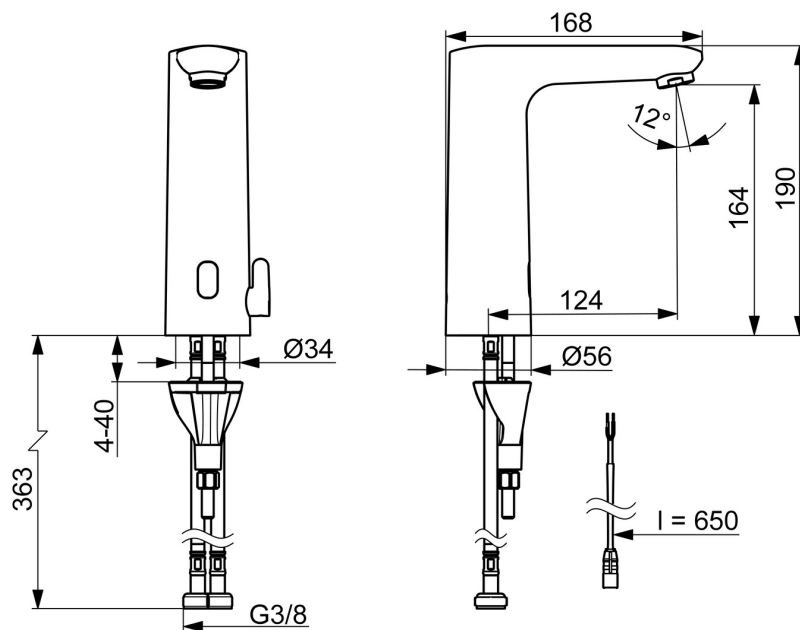

EAN: 4057304019579
static.hansa.com/93702219

La série Electra 93 vous offre un design classique épuré avec un beau corps rond qui se fond dans un bec rond avec une ligne de conception claire encadrant la conception du robinet.

Un design classique avec une hauteur améliorée pour toute installation.

Principales caractéristiques

Aérateur avec fonction d'inclinaison +/- 10° pour une installation plus flexible

Technologie de capteur la plus récente pour un meilleur confort de détection et de fonctionnement

Technologie Bluetooth pour un réglage facile pour personnaliser les paramètres

Protection anti-brûlure

Mesure de température

Service de réseau numérique

Les batteries se trouvent à l'intérieur du robinet.

Robinet sans contact Bluetooth avec aérateur inclinable. Possibilité de réglage +/- 10°.

Lever de température ergonomique pour une bonne prise en main et un réglage facile.

Capteur Bluetooth intelligent SMART avec 3 lentilles optiques pour des performances améliorées prises en charge par la connexion à l'application pour un réglage personnalisé et facile des paramètres du capteur.

Prend en charge le service de réseau numérique pour la surveillance et la communication à distance.

Mesure intelligente de la température et protection anti-brûlure intelligente.

Construction en laiton moulé et installation facile grâce au système d'installation 3S rapide et facile.