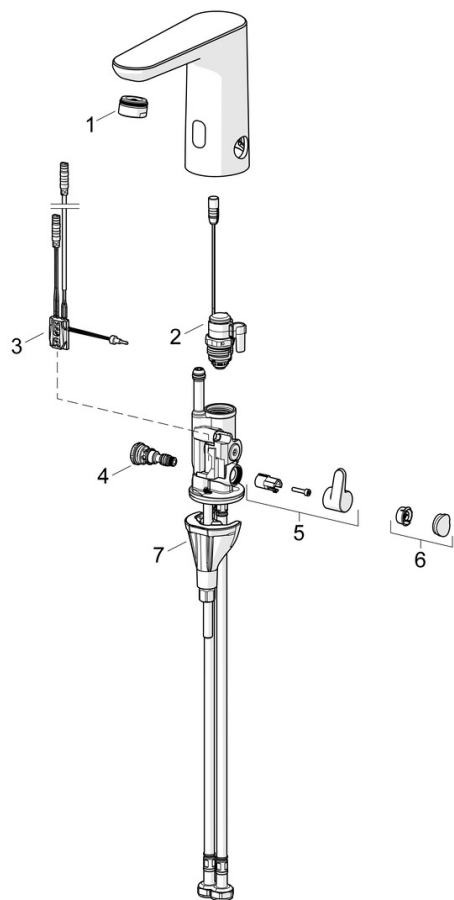

Náhradné diely

SP92602219

	Názov	Kód
01	Aerator, M24x1 HC PCA 7.0 l/min	1016723V
02	Elektromagnetický ventil, 3 V	59914125
03	Senzor, 3/9 V, Bluetooth	1015155V
04	Regulátor teploty	1000580V
05	Rukoväť regulátora teploty	1016155V
06	Vymedzovacia vložka	1015252V
07	Upevňovací set	59914475
N.I.	Batéria, 1.5 V AA Lithium	59914136