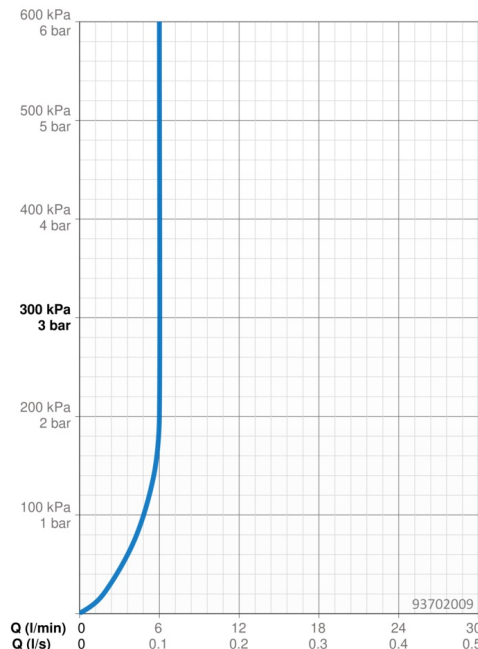

Technické údaje

Vlastnosti prietoku

Prietok pri tlaku 3 bar (s ovládačom prietoku) **6.0 l/min**

Technické vlastnosti

Dodávka teplej vody **max. +70°C**
Pracovný tlak **1-10 bar**
Spojovacia veľkosť **G3/8**
Projection **124 mm**
Spätná klapka (STN EN 1717) **AA**
Materiál **Mosadz**

Softvérové nastavenia

Doba po prietoku **3 s (1-20 s)**
Automatický oplach **off (off/1-120 h)**
Doba automatického oplachu **30 s (1-1800 s)**
Max. doba prietoku **2 min (1 - 1800 s)**

Elektronické vlastnosti

Elektrické pripojenie **230 / 9 V**
Bluetooth version **5.x (D060576)**

Predpisy

Smernica o EU **C € Radio Equipment Directive 2014/53/EU , Low Voltage Directive 2014/35/EU , EMC Directive 2014/30/EU , RoHS Directive 2011/65/EU**
Norma EN **EN 15091, ETSI EN 301 489-1 V1.9.2 , ETSI EN 300 328 v2.2.2 , EN 61000-6-1:2007 , EN 61000-6-3:2007+A1:2011+AC:2012 , EN 60335-1:2012+A11+A13+A14+A2+A15:2021, Part 19.11.4**
Trieda hlučnosti **I (ISO 3822)**
Trieda ochrany **IP 55 / transformer IP 20**

Schválenia a Prehlásenia

Vyhĺasenie o zhode **RED**
EPD **S-P-06394**

Udržateľnosť

EPD module A1 (kg CO2 eq.) **11,60**
EPD module A2 (kg CO2 eq.) **0,53**
EPD module A3 (kg CO2 eq.) **0,62**
EPD module A1-A3 (kg CO2 eq.) **12,75**
EPD module A4 (kg CO2 eq.) **0,47**
EPD module B7 (kg CO2 eq.) **430,00**
EPD module C2 (kg CO2 eq.) **0,02**
EPD module C3 (kg CO2 eq.) **0,03**
EPD module C4 (kg CO2 eq.) **0,35**
EPD module D (kg CO2 eq.) **-9,30**