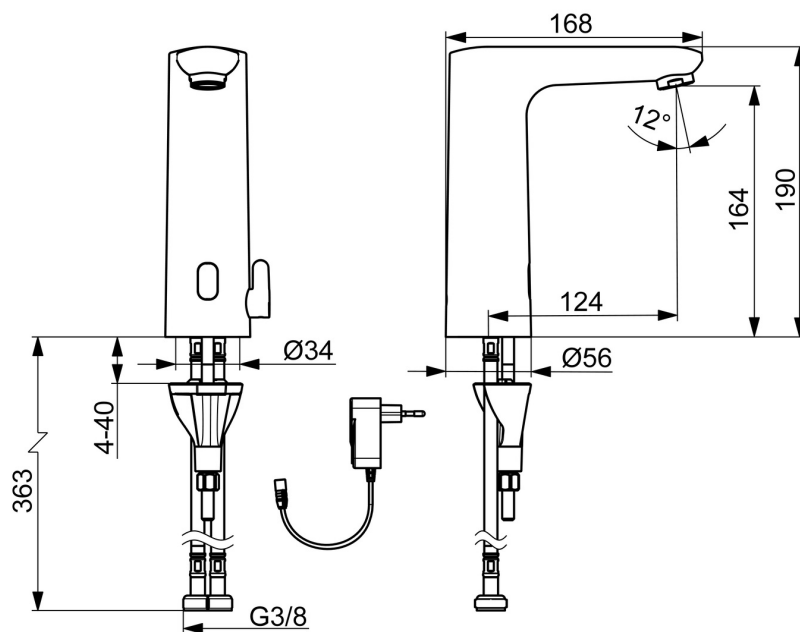

EAN: 4057304019623
static.hansa.com/93702009

- Umývadlo
- Verejné a poloverejné, Priemysel, Housing
- Bezdotyková, Zásuvkový transformátor, Bluetooth®
- Stojanková
- Chróm
- Pevné výtokové rameno
- PCA® - aerátor s konštantným prietokom vody aj pri kolísaní tlaku, Výkyvný aerátor
- Rukovät regulátora teploty vody
- Smart antiscalding protection, Prednastaviteľná teplota vody, Nastaviteľný obmedzovač teploty vody (súčasť dodávky, možnosť dodatočnej inštalácie)
- Zmiešavací ventil pre ručné nastavenie teploty vody, Spätný ventil (-y), Filter, filtre na nečistoty
- Advanced PSD sensor, Napájací zdroj, Svetelná indikácia funkcií
- Flexibilné pripojovacie hadičky
- 3S - inštalačný systém pre bezpečné a jednoduché upevnenie batérie, Možnosť ďalšieho nastavenia softvéru (cez Bluetooth), Možnosť prestavenia na studenú alebo vopred zmiešanú vodu
- Mazivo bez obsahu silikonu

Technické údaje

Vlastnosti prietoku

Prietok pri tlaku 3 bar (s ovládačom prietoku) **6.0 l/min**

Technické vlastnosti

Dodávka teplej vody **max. +70°C**
 Pracovný tlak **1-10 bar**
 Spojovacia veľkosť **G3/8**
 Projection **124 mm**
 Spätná klapka (STN EN 1717) **AA**
 Materiál **Mosadz**

Náhradné diely

SP92602219

	Názov	Kód
01	Aerator, M24x1 HC PCA 7.0 l/min	1016723V
02	Elektromagnetický ventil, 3 V	59914125
03	Senzor, 3/9 V, Bluetooth	1015155V
04	Regulátor teploty	1000580V
05	Rukoväť regulátora teploty	1016155V
06	Vymedzovacia vložka	1015252V
07	Upevňovací set	59914475
N.I.	Batéria, 1.5 V AA Lithium	59914136