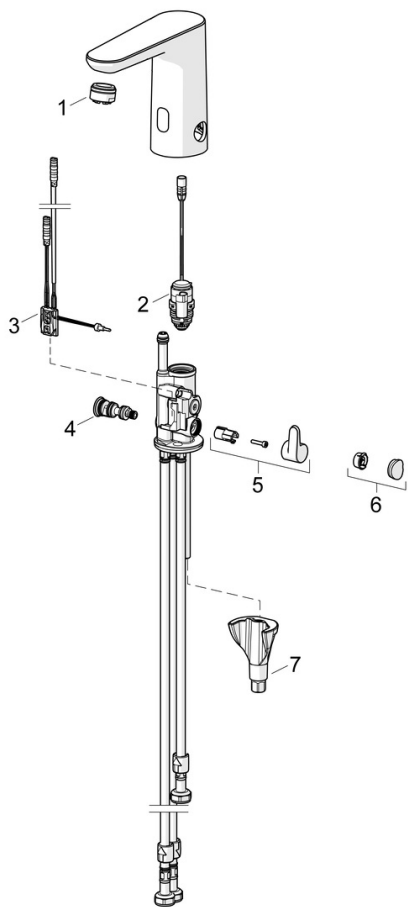

Trieda ochrany **IP 55 / transformer IP 20**

Schválenia a Prehlásenia

Vyhlasenie o zhode **RED**
 EPD **S-P-06394**

Náhradné diely

SP92031129

| | Názov | Kód |
|----|--------------------------------|----------|
| 01 | Aerator, M24x1 A, low pressure | 59902692 |
| 02 | Elektromagnetický ventil, 3 V | 59914125 |
| 03 | Senzor, 3/9 V, Bluetooth | 1015155V |
| 04 | Regulátor teploty | 1013940V |
| 05 | Rukoväť regulátora teploty | 1016155V |
| 06 | Vymedzovacia vložka | 1015252V |
| 07 | Upevňovací set | 59914475 |