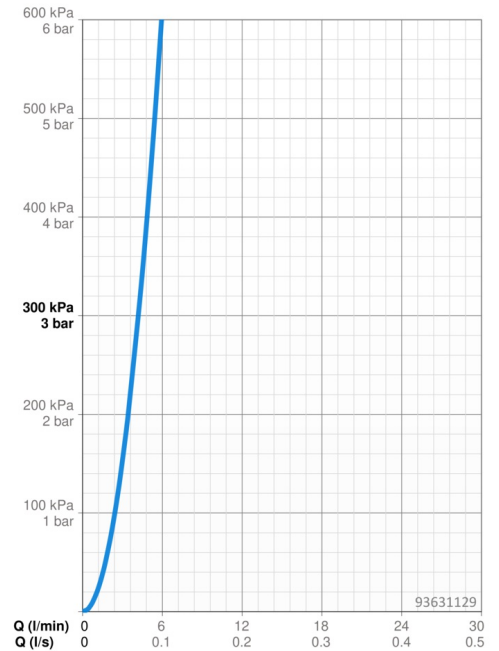

Technické údaje

Vlastnosti prietoku

Prietok pri tlaku 3 bar **4.2 l/min**

Technické vlastnosti

Dodávka teplej vody **max. +70°C**
Pracovný tlak **1-10 bar**
Spojovacia veľkosť **G3/8**
Projection **124 mm**
Spätná klapka (STN EN 1717) **AA**
Materiál **Mosadz**

Softvérové nastavenia

Doba po prietoku **3 s (1-20 s)**
Automatický oplach **off (off/1-120 h)**
Doba automatického oplachu **30 s (1-1800 s)**
Max. doba prietoku **2 min (1 - 1800 s)**

Elektronické vlastnosti

Elektrické pripojenie **230 / 9 V**
Bluetooth version **5.x (D060576)**

Predpisy

Smernica o EU **C E Radio Equipment Directive 2014/53/EU , Low Voltage Directive 2014/35/EU , EMC Directive 2014/30/EU , RoHS Directive 2011/65/EU**

Norma EN **EN 15091, ETSI EN 301 489-1 V1.9.2 , ETSI EN 300 328 v2.2.2 , EN 61000-6-1:2007 , EN 61000-6-3:2007+A1:2011+AC:2012 , EN 60335-1:2012+A11+A13+A1+A14+A2+A15:2021, Part 19.11.4**

Trieda hlučnosti **I (ISO 3822)**

Trieda ochrany **IP 55 / transformer IP 20**

Schválenia a Prehlásenia

Vyhlasenie o zhode **RED**
EPD **S-P-06394**