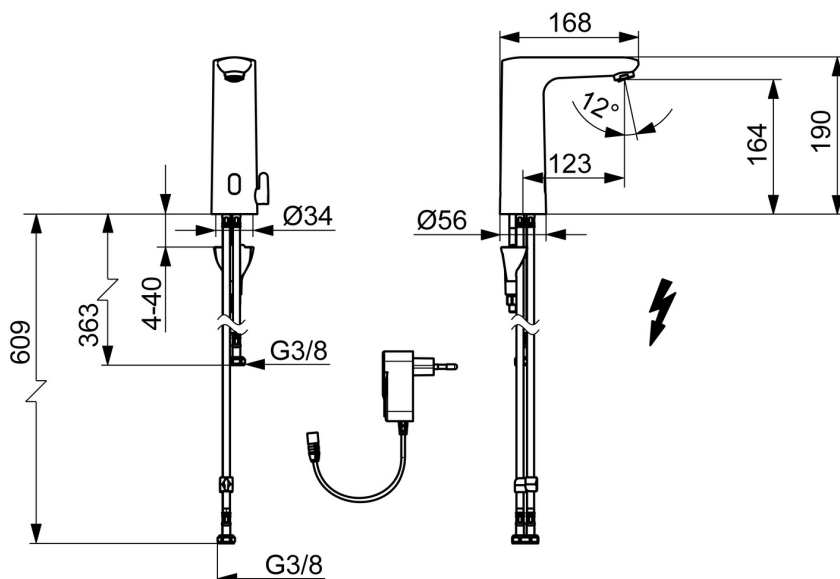

EAN: 4057304019593
static.hansa.com/93631129

- Umývadlo
- Verejné a poloverejné, Priemysel, Housing
- Bezdotyková, Zásuvkový transformátor, Pre beztlakové ohrievače vody, Bluetooth®
- Stojanková
- Chróm
- Pevné výtokové rameno
- Aerátor s laminárnym prúdom vody
- Rukoväť regulátora teploty vody
- Smart antiscalding protection, Prednastaviteľná teplota vody, Nastaviteľný obmedzovač teploty vody (súčasť dodávky, možnosť dodatočnej inštalácie)
- Zmiešavací ventil pre ručné nastavenie teploty vody, Spätný ventil (-y), Filter, filtre na nečistoty
- Advanced PSD sensor, Napájací zdroj, Svetelná indikácia funkcií
- Flexibilné pripojovacie hadičky
- 3S - inštalačný systém pre bezpečné a jednoduché upevnenie batérie, Možnosť ďalšieho nastavenia softvéru (cez Bluetooth), Možnosť prestavenia na studenú alebo vopred zmiešanú vodu
- Mazivo bez obsahu silikonu

Technické údaje

Vlastnosti prietoku

Prietok pri tlaku 3 bar **4.2 l/min**

Technické vlastnosti

Dodávka teplej vody **max. +70°C**
 Pracovný tlak **1-10 bar**
 Spojovacia veľkosť **G3/8**
 Projection **124 mm**
 Spätná klapka (STN EN 1717) **AA**
 Materiál **Mosadz**

Elektrické pripojenie **230 / 9 V**
 Bluetooth version **5.x (D060576)**

Predpisy

Smernica o EU **C E Radio Equipment Directive 2014/53/EU , Low Voltage Directive 2014/35/EU , EMC Directive 2014/30/EU , RoHS Directive 2011/65/EU**

Trieda ochrany **IP 55 / transformer IP 20**

Schválenia a Prehlásenia

Vyhlasenie o zhode **RED**
 EPD **S-P-06394**

Náhradné diely

SP92031129

| | Názov | Kód |
|----|--------------------------------|----------|
| 01 | Aerator, M24x1 A, low pressure | 59902692 |
| 02 | Elektromagnetický ventil, 3 V | 59914125 |
| 03 | Senzor, 3/9 V, Bluetooth | 1015155V |
| 04 | Regulátor teploty | 1013940V |
| 05 | Rukoväť regulátora teploty | 1016155V |
| 06 | Vymedzovacia vložka | 1015252V |
| 07 | Upevňovací set | 59914475 |