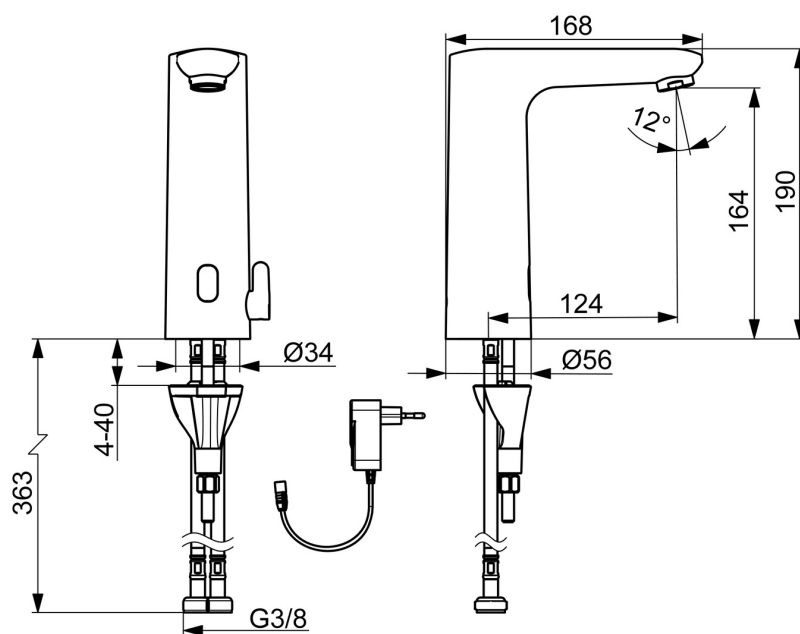

EAN: 4057304019609
static.hansa.com/93602009

- Umývadlo
- Verejné a poloverejné, Priemysel, Housing
- Bezdotyková, Zásuvkový transformátor, Bluetooth®
- Stojanková
- Chróm
- Pevné výtokové rameno
- PCA® - aerátor s konštantným prietokom vody aj pri kolísaní tlaku, Výkyvný aerátor
- Rukoväť regulátora teploty vody
- Smart antiscalding protection, Prednastaviteľná teplota vody, Nastaviteľný obmedzovač teploty vody (súčasť dodávky, možnosť dodatočnej inštalácie)
- Zmiešavací ventil pre ručné nastavenie teploty vody, Spätný ventil (-y), Filter, filtre na nečistoty
- Advanced PSD sensor, Napájací zdroj, Svetelná indikácia funkcie
- Flexibilné pripojovacie hadičky
- 3S - inštalčný systém pre bezpečné a jednoduché upevnenie batérie, Možnosť ďalšieho nastavenia softvéru (cez Bluetooth), Možnosť prestavenia na studenú alebo vopred zmiešanú vodu
- Mazivo bez obsahu silikonu

Technické údaje

Vlastnosti prietoku

Prietok pri tlaku 3 bar (s ovládačom prietoku) **6.0 l/min**

Technické vlastnosti

Dodávka teplej vody **max. +70°C**
 Pracovný tlak **1-10 bar**
 Spojovacia veľkosť **G3/8**
 Projection **124 mm**
 Spätná klapka (STN EN 1717) **AA**
 Materiál **Mosadz**

Náhradné diely

SP92602219

	Názov	Kód
01	Aerator, M24x1 HC PCA 7.0 l/min	1016723V
02	Elektromagnetický ventil, 3 V	59914125
03	Senzor, 3/9 V, Bluetooth	1015155V
04	Regulátor teploty	1000580V
05	Rukoväť regulátora teploty	1016155V
06	Vymedzovacia vložka	1015252V
07	Upevňovací set	59914475
N.I.	Batéria, 1.5 V AA Lithium	59914136