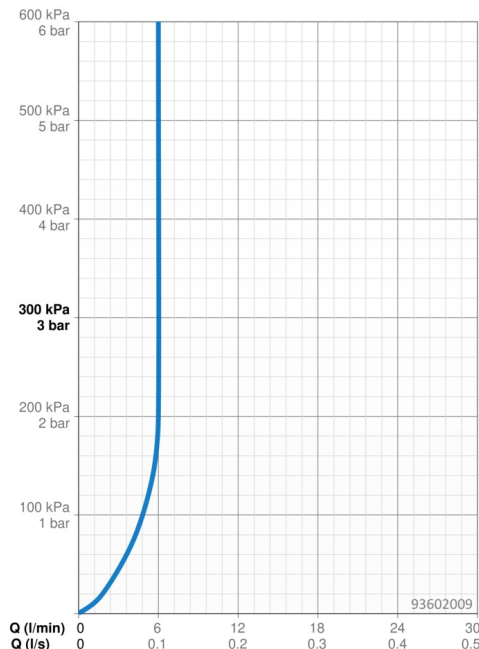

Technické údaje

Vlastnosti prietoku

Prietok pri tlaku 3 bar (s ovládačom prietoku) **6.0 l/min**

Technické vlastnosti

Dodávka teplej vody **max. +70°C**
Pracovný tlak **1-10 bar**
Spojovacia veľkosť **G3/8**
Projection **124 mm**
Spätná klapka (STN EN 1717) **AA**
Materiál **Mosadz**

Softvérové nastavenia

Doba po prietoku **3 s (1-20 s)**
Automatický oplach **off (off/1-120 h)**
Doba automatického oplachu **30 s (1-1800 s)**
Max. doba prietoku **2 min (1 - 1800 s)**

Elektronické vlastnosti

Elektrické pripojenie **230 / 9 V**
Bluetooth version **5.x (D060576)**

Predpisy

Smernica o EU **C E Radio Equipment Directive 2014/53/EU , Low Voltage Directive 2014/35/EU , EMC Directive 2014/30/EU , RoHS Directive 2011/65/EU**
Norma EN **EN 15091, ETSI EN 301 489-1 V1.9.2 , ETSI EN 300 328 v2.2.2 , EN 61000-6-1:2007 , EN 61000-6-3:2007+A1:2011+AC:2012 , EN 60335-1:2012+A11+A13+A14+A2+A15:2021, Part 19.11.4**
Trieda hlučnosti **I (ISO 3822)**
Trieda ochrany **IP 55 / transformer IP 20**

Schválenia a Prehlásenia

Vyhľadanie o zhode **RED**
EPD **S-P-06394**

Udržateľnosť

EPD module A1 (kg CO2 eq.) **11,60**
EPD module A2 (kg CO2 eq.) **0,53**
EPD module A3 (kg CO2 eq.) **0,62**
EPD module A1-A3 (kg CO2 eq.) **12,75**
EPD module A4 (kg CO2 eq.) **0,47**
EPD module B7 (kg CO2 eq.) **430,00**
EPD module C2 (kg CO2 eq.) **0,02**
EPD module C3 (kg CO2 eq.) **0,03**
EPD module C4 (kg CO2 eq.) **0,35**
EPD module D (kg CO2 eq.) **-9,30**