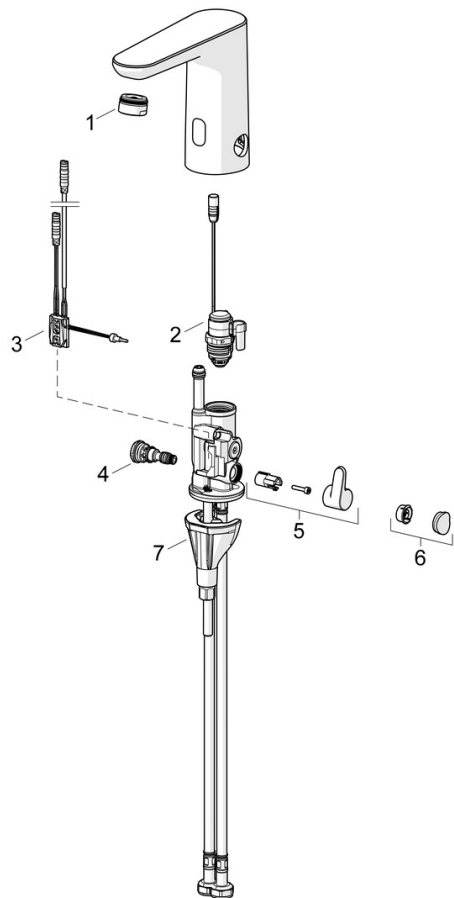

Schválenia a Prehlásenia

Vyhľadanie o zhode **RED**
 EPD **S-P-06394**

Udržateľnosť

EPD module A1 (kg CO2 eq.) **11,60**
 EPD module A2 (kg CO2 eq.) **0,53**
 EPD module A3 (kg CO2 eq.) **0,62**
 EPD module A1-A3 (kg CO2 eq.) **12,75**
 EPD module A4 (kg CO2 eq.) **0,47**
 EPD module B7 (kg CO2 eq.) **430,00**
 EPD module C2 (kg CO2 eq.) **0,02**
 EPD module C3 (kg CO2 eq.) **0,03**
 EPD module C4 (kg CO2 eq.) **0,35**
 EPD module D (kg CO2 eq.) **-9,30**

Náhradné diely

SP92602219

	Názov	Kód
01	Aerator, M24x1 HC PCA 7.0 l/min	1016723V
02	Elektromagnetický ventil, 3 V	59914125
03	Senzor, 3/9 V, Bluetooth	1015155V
04	Regulátor teploty	1000580V
05	Rukoväť regulátora teploty	1016155V
06	Vymedzovacia vložka	1015252V
07	Upevňovací set	59914475
N.I.	Batéria, 1.5 V AA Lithium	59914136